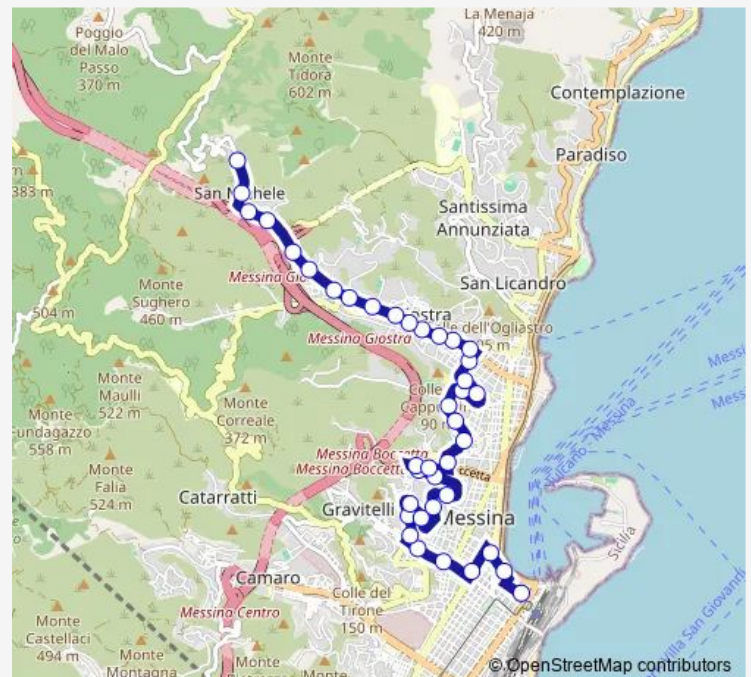

V.le Regina Margherita - chiesa Lourdes

V.le Regina Margherita - Osservatorio

### Route schedule

Sp50 S. Michele, Capolinea — P.zza della Repubblica

Monday 05:00-20:45

Tuesday 05:00-20:45

Wednesday 05:00-20:45

Thursday 05:00-20:45

Friday 05:00-20:45

Saturday 05:00-20:45

### Route info

Direction: Sp50 S. Michele, Capolinea

Stops: 36

Trip Duration: 0 hour 40 min

50 — Ritiro - Cavallotti

BusMaps

V.le Regina Margherita - Villa Salus

Viale P. Umberto - 137

## Route info

Direction: Cavallotti

Stops: 39

Trip Duration: 0 hour 45 min

V.le Giostra 50, fondo Basile

V.le Giostra, via M. Scuderi

V.le Giostra, 18

V.le Giostra, via Adamello