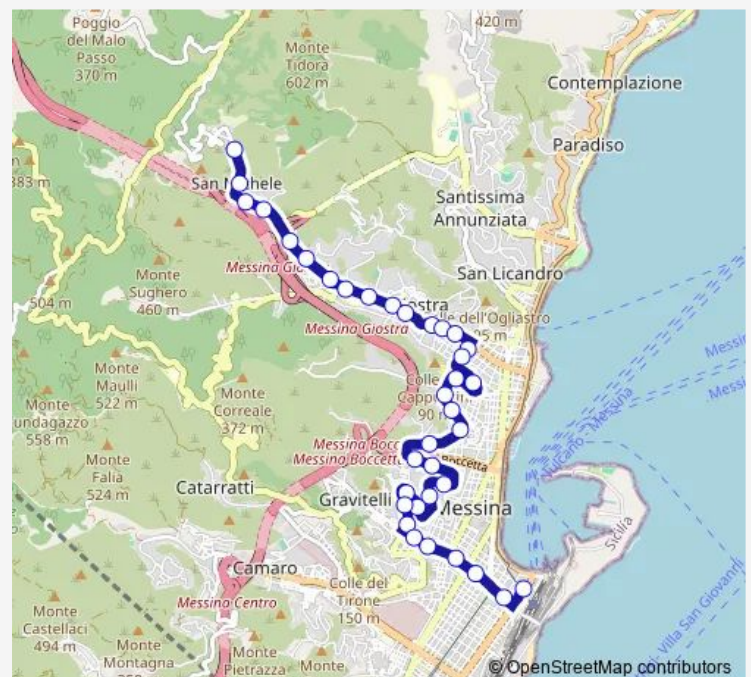

Thursday 04:40-19:50

Friday 04:40-19:50

Saturday 04:40-19:50

Sunday —

Route info

Direction: Cavallotti

Stops: 39

Trip Duration: 0 hour 50 min

50 — Ritiro - Cavallotti

V.le Regina Margherita, 87

V.le Regina Margherita, 87a

V.le Regina Elena, 16

V.le Giostra, 10

V.le Giostra 50, fondo Basile

V.le Giostra, via M. Scuderi

V.le Giostra, 18

V.le Giostra, via Adamello

Viale Giostra, 73

Viale Giostra, salita Curcuruto

Viale Giostra, chiesa Maria di Gesù

Viale Giostra, via S. Jachiddu

Viale Giostra, 84

Viale Giostra, casette Ritiro

Viale Giostra, svincolo Autostrada

Thursday 05:00-20:45

Friday 05:00-20:45

Saturday 05:00-20:45

Sunday —

Route info

Direction: Sp50 S. Michele, Capolinea

Stops: 36

Trip Duration: 0 hour 50 min