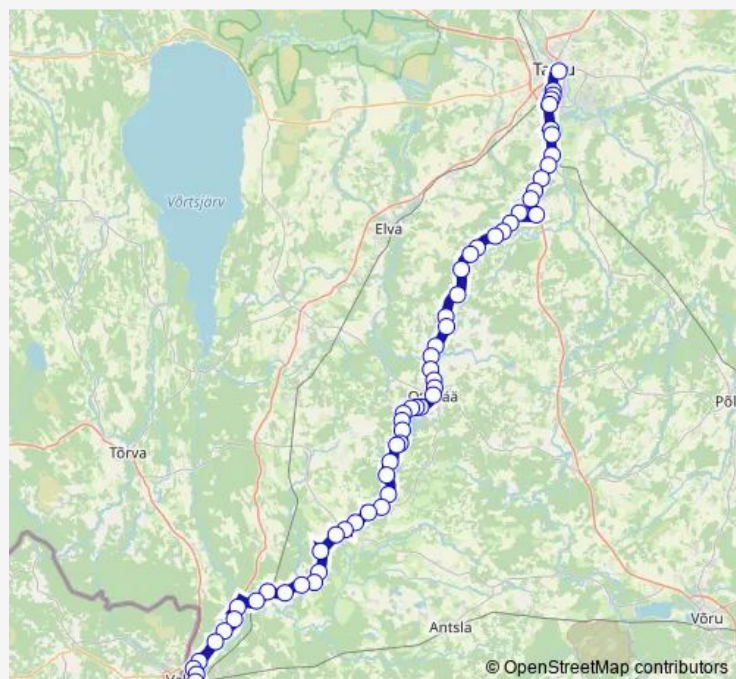

### Route schedule

Tartu bussijaam — Valga bussijaam

Monday 19:00

Tuesday 19:00

Wednesday 19:00

Thursday 19:00

Friday 19:00

Saturday 19:00

### Route info

Direction: Tartu bussijaam

Stops: 60

Trip Duration: 1 hour 45 min

50 — Tartu-Otepää-Sangaste-Valga

Ristimäe

Nõuni

Kintsli