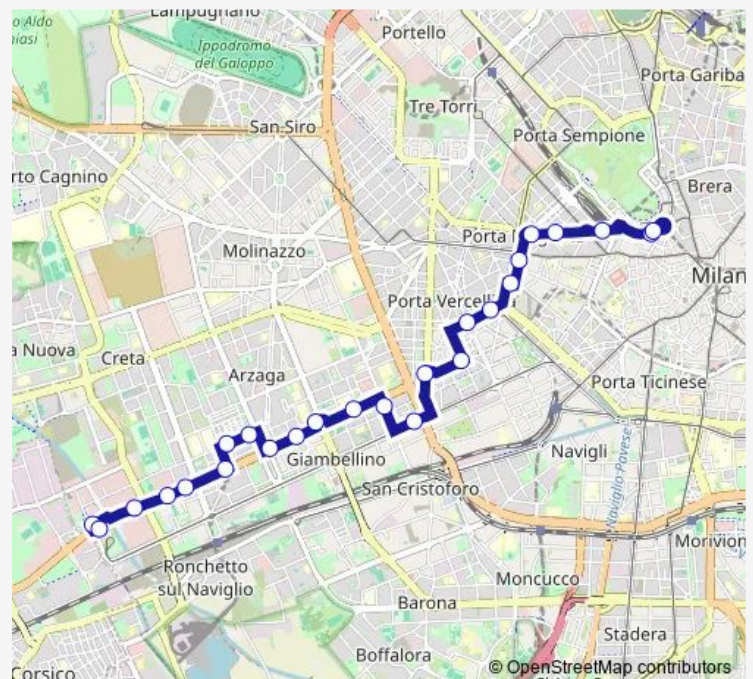

### Route info

Direction: lorenteggio

Stops: 21

Trip Duration: 0 hour 33 min

■ 50 — lorenteggio - cairolì m1

**Direction**

cairoli m1 — lorenteggio

25 stops