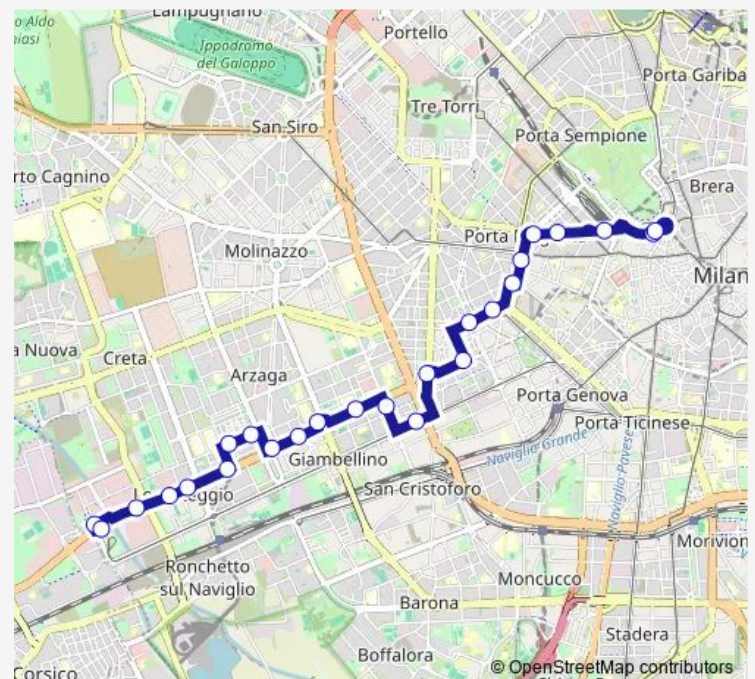

via lorenteggio p.za bolivar

p.za bolivar

misurata

foppa

p.za vesuvio

p.le aquileia

v.le di p.ta vercellina via s. vittore

conciliazione m1

Thursday 05:55-01:00⁺¹

Friday 05:55-01:00⁺¹

Saturday 05:55-01:00⁺¹

Sunday 05:55-01:00⁺¹

Route info

Direction: lorenteggio

Stops: 21

Trip Duration: 0 hour 34 min

■ 50 — lorenteggio - cairolì m1

Direction

cairoli m1 — lorenteggio

25 stops

[Open route schedule](#)

cairoli m1

cairoli m1

cadorna m1 m2

p.za giovine italia

conciliazione m1

p.le baracca

v.le s. michele del carso p.za de meis

p.le aquileia

p.za vesuvio

foppa

via foppa via washington