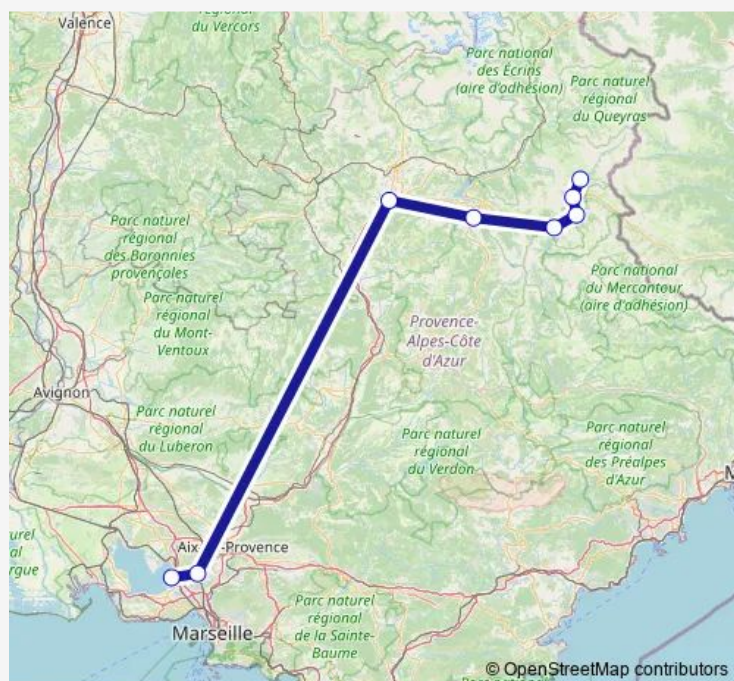

Bus 50 Navettes Blanches Stations DE Ski

[Go to website](#)

Direction

Gare Routière Aéroport — Village

8 stops

[Open route schedule](#)

Gare Routière Aéroport

Gare Aix TGV Rd9

Aéropôle

Saint Jean de Montclar

Place Aimé Gassier

Place de l'Eglise

Ste Anne

Village

Route schedule

Gare Routière Aéroport — Village

Monday	—
Tuesday	—
Wednesday	—
Thursday	—
Friday	14:50
Saturday	13:00-14:50
Sunday	14:50

Route info

Direction: Gare Routière Aéroport

Stops: 8

Trip Duration: 4 hour 45 min

Direction

Gare Routière Aéroport — Superdévoluy - Les Issarts

Gare Routière Aéroport — Superdévoluy - Les Issarts

Monday	—
Tuesday	—
Wednesday	—
Thursday	—
Friday	14:50
Saturday	13:00-14:50
Sunday	14:50

Route info

Direction: Gare Routière Aéroport

Stops: 5

Trip Duration: 3 hour 50 min