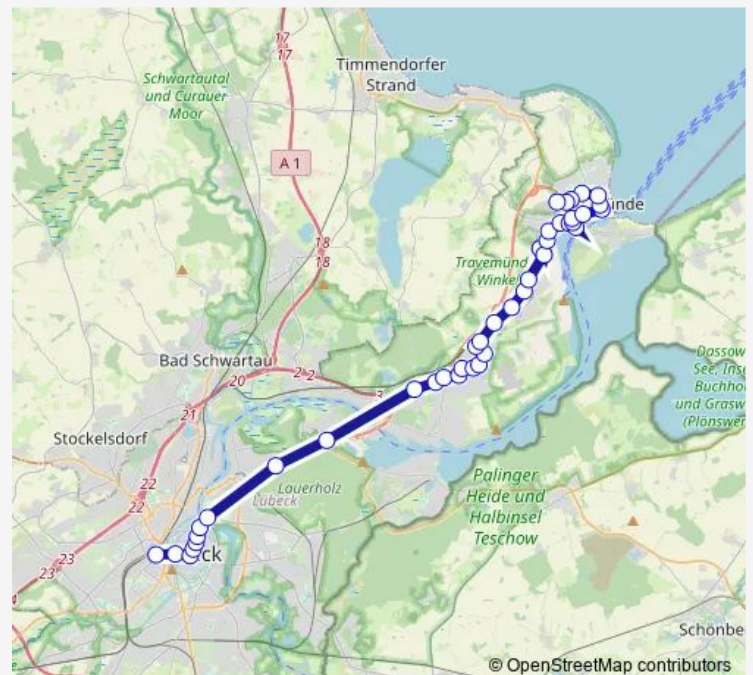

Lübeck Rönnauser Ring

Lübeck Teutendorfer Weg

Lübeck Torstraße

Lübeck-Travemünde Priwallfähre

Route schedule

Lübeck Roter Hahn — Lübeck-Travemünde Priwallfähre

Monday 21:39

Tuesday 21:39

Wednesday 21:39

Thursday 21:39

Friday 21:39

Saturday —

Sunday —

Route info

Direction: Lübeck Roter Hahn

Stops: 14

Trip Duration: 0 hour 14 min

50

BusMaps

Direction

Lübeck Gewerbegebiet Dreilingsberg — Lübeck Roter Hahn

22 stops

[Open route schedule](#)

Lübeck Gewerbegebiet Dreilingsberg