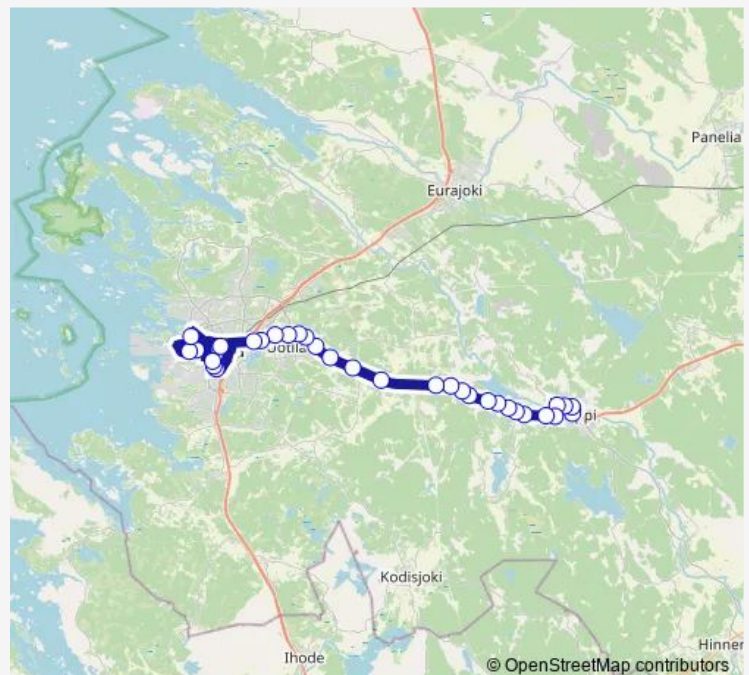

Friday 08:20

Saturday —

Sunday —

Route info

Direction: Myllykuja I

Stops: 32

Trip Duration: 0 hour 45 min

■ 50 — Lappi-Töyryntie-Rauma, lukio

BusMaps

Koulukuja L

Pomppustentie L

Äyhö L

Äyhönjärvi L

Töyryntie L

Äijänsuon jäähalli P

Vuorikatu P