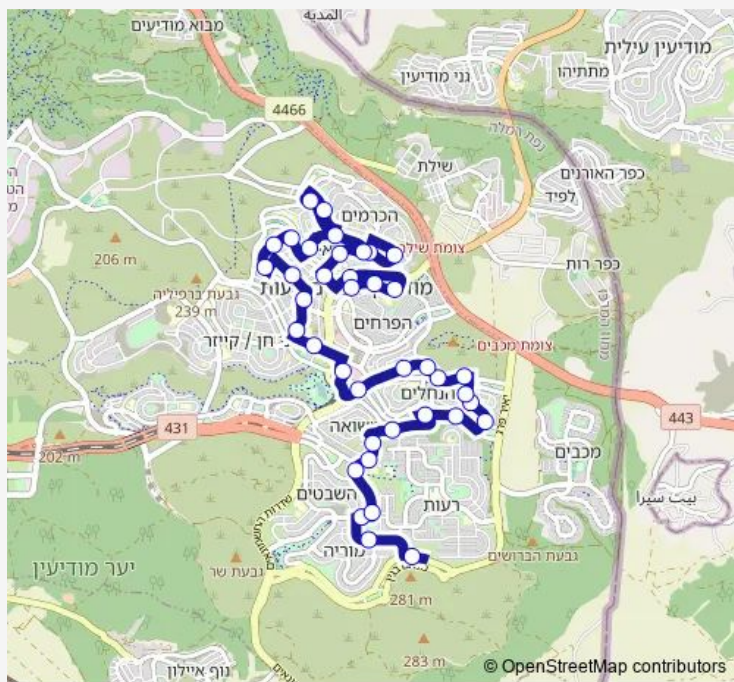

בר לב /לסקוב

דוד אלעזר/יעקב דורי

משה דיין/דוד אלעזר

Route schedule

ערייה — דרך מנחם בגין/מסוף

Monday	05:40-23:00
Tuesday	05:40-23:00
Wednesday	05:40-23:00
Thursday	05:40-23:00
Friday	05:40-14:30
Saturday	19:00-23:45
Sunday	05:40-23:00

Route info

Direction: ערייה

Stops: 44

Trip Duration: 0 hour 40 min

50 — ערייה-מודיעין מכבים רעות->דרך מנחם בגין/מסוף- מודיעין מכבים רעות-10 BusMaps

חיים ברלב/משה דיין

בית ספר ממלכתי ט'/משה דיין

אבני חושן/עמק זבולון

Saturday 19:00-23:45

Sunday 05:30-23:30

Route info

Direction: דרך מנחם בגין/מסוף

Stops: 39

Trip Duration: 0 hour 39 min

מרדכי (מוטה) גור/עמק בית שאן

יחזקאל הנביא/עמק בית שאן