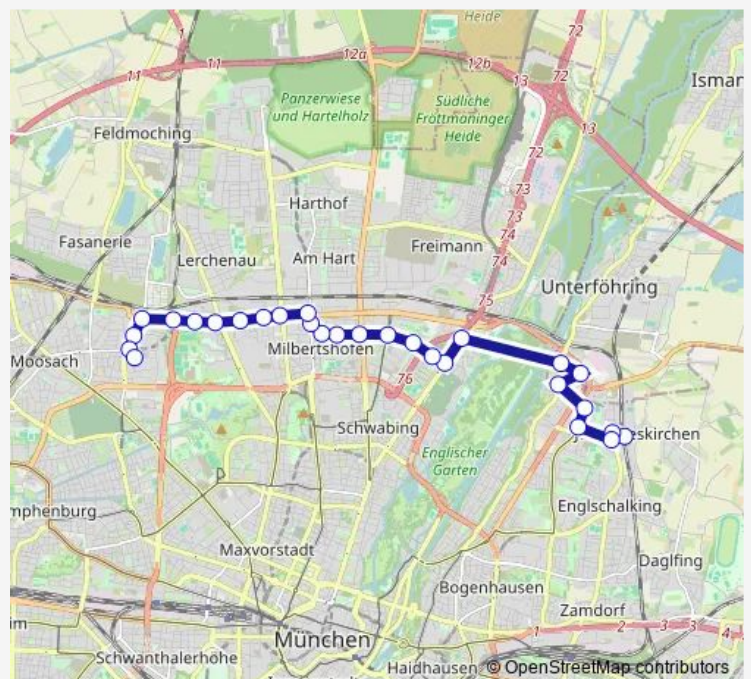

### Route schedule

Dessauerstraße — Johanneskirchen

Monday	04:45-01:34 <sup>+1</sup>
Tuesday	04:45-01:34 <sup>+1</sup>
Wednesday	04:45-01:34 <sup>+1</sup>
Thursday	04:45-01:34 <sup>+1</sup>
Friday	04:45-01:34 <sup>+1</sup>
Saturday	06:23-01:34 <sup>+1</sup>
Sunday	19:52-01:34 <sup>+1</sup>

### Route info

Direction: Dessauerstraße

Stops: 28

Trip Duration: 0 hour 46 min

Unterföhring, Feringastr.Ost

St. Emmeram

Fritz-Meyer-Weg

Regina-Ullmann-Straße

Johanneskirchner Straße

Johanneskirchen Bf. West

Johanneskirchen

**Direction**

Johanneskirchen — Dessauerstraße

28 stops

[Open route schedule](#)

Johanneskirchen

## Route info

Direction: Johanneskirchen

Stops: 28

Trip Duration: 0 hour 44 min

Olympia-Einkaufszentrum West

Olympia-Einkaufszentrum

Dessauerstraße