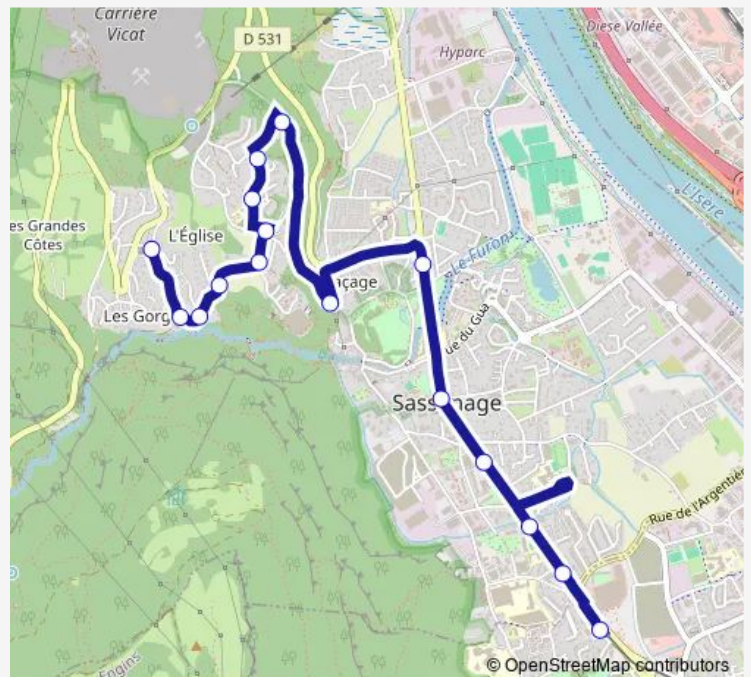

Direction

Sassenage, La Dent du Loup — Fontaine, La Poya

16 stops

[Open route schedule](#)

- Sassenage, La Dent du Loup
- Sassenage, Les Côtes
- Sassenage, Beaurevoir
- Sassenage, Vieux donjon
- Sassenage, Château de Beaurevoir
- Sassenage, Mollard Pichon
- Sassenage, Rivoire de la Dame
- Sassenage, Les Parcs
- Sassenage, Les Chênes
- Sassenage, Blanc Fontaine
- Sassenage, Château de Sassenage
- Sassenage, Place de la Libération
- Sassenage, Collège Fleming
- Sassenage, Pré Fleury
- Sassenage, Les Pies
- Fontaine, La Poya

Route schedule

Sassenage, La Dent du Loup — Fontaine, La Poya

Monday	07:33
Tuesday	07:33
Wednesday	07:33
Thursday	07:33
Friday	07:33
Saturday	—
Sunday	—

Route info

Direction: Sassenage, La Dent du Loup

Stops: 16

Trip Duration: 0 hour 24 min

Direction

Sassenage, La Dent du Loup — Fontaine, La Poya

16 stops

[Open route schedule](#)

Sassenage, La Dent du Loup

Sassenage, Les Côtes

Sassenage, Beaufort

Stops: 16

Trip Duration: 0 hour 19 min

Direction

Fontaine, La Poya — Sassenage, La Dent du Loup

16 stops

[Open route schedule](#)

Fontaine, La Poya

Sassenage, Les Pies