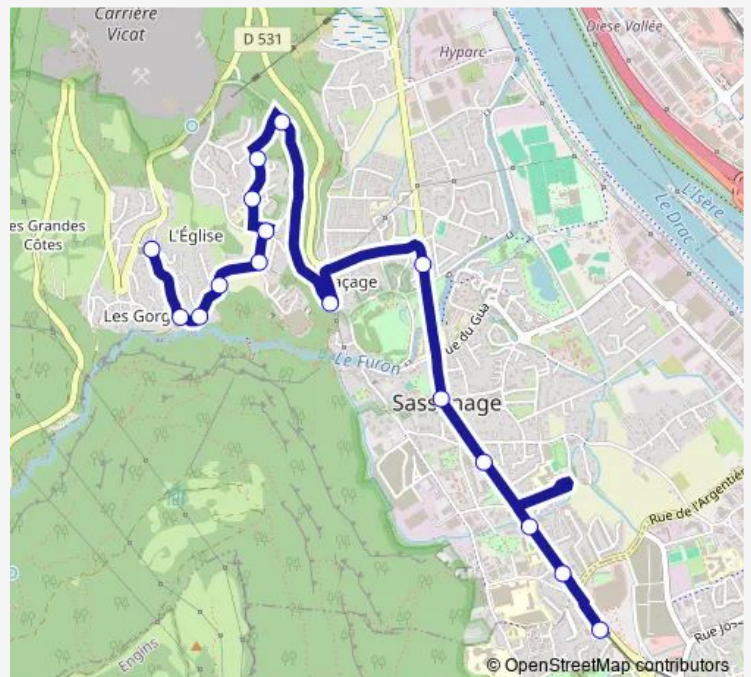

Direction

Sassenage, La Dent du Loup — Fontaine, La Poya

16 stops

[Open route schedule](#)

- Sassenage, La Dent du Loup
- Sassenage, Les Côtes
- Sassenage, Beaufevrier
- Sassenage, Vieux donjon
- Sassenage, Château de Beaufevrier
- Sassenage, Mollard Pichon
- Sassenage, Rivoire de la Dame
- Sassenage, Les Parcs
- Sassenage, Les Chênes
- Sassenage, Blanc Fontaine
- Sassenage, Château de Sassenage
- Sassenage, Place de la Libération
- Sassenage, Collège Fleming
- Sassenage, Pré Fleury
- Sassenage, Les Pies
- Fontaine, La Poya

Route schedule

Sassenage, La Dent du Loup — Fontaine, La Poya

Monday	07:33
Tuesday	07:33
Wednesday	07:33
Thursday	07:33
Friday	07:33
Saturday	—
Sunday	—

Route info

Direction: Sassenage, La Dent du Loup

Stops: 16

Trip Duration: 0 hour 24 min

50 — Fontaine La Poya / Sassenage Les Côtes