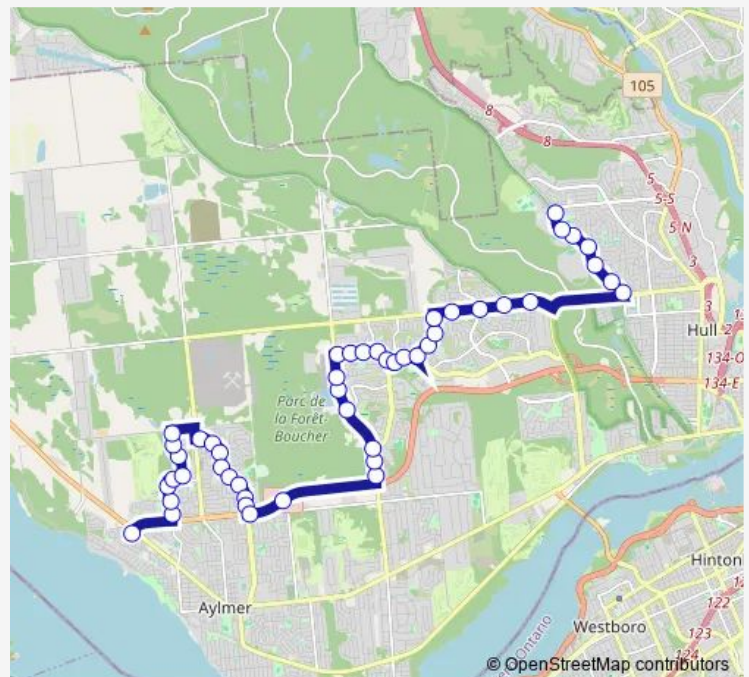

de l'Amérique-Française/de Gênes

de l'Amérique-Française/Vanier

Vanier/de Francfort

Route schedule

Cegep Gabrielle-ROY -Détour — Parc-O-BUS Allumetières arrêt d'arrivée

Monday	16:05-18:05
Tuesday	16:05-18:05
Wednesday	16:05-18:05
Thursday	16:05-18:05
Friday	16:05-18:05
Saturday	—
Sunday	—

Route info

Direction: Cegep Gabrielle-ROY -Détour

Stops: 41

Trip Duration: 0 hour 52 min

50 — Cégep G-ROY/DES Cèdres

Vanier/Antoine-Boucher

Vanier/du Plateau

Vanier/de Séto

Route info

Direction: Parc-O-BUS Allumettières

Stops: 47

Trip Duration: 0 hour 52 min

Vanier/de Francfort

de l'Amérique-Française/Vanier

de l'Amérique-Française/de Gênes

de l'Amérique-Française/D'Orsay

de la Cité-DES-Jeunes/Perras

de la Cité-DES-Jeunes/Perras

Cegep Gabrielle-ROY -Détour

50 Bus time schedules and route maps are available in an offline PDF at busmaps.com. Use the busmaps.com website to see live bus times, train schedule or subway schedule, and step-by-step directions for all public transit in Ottawa