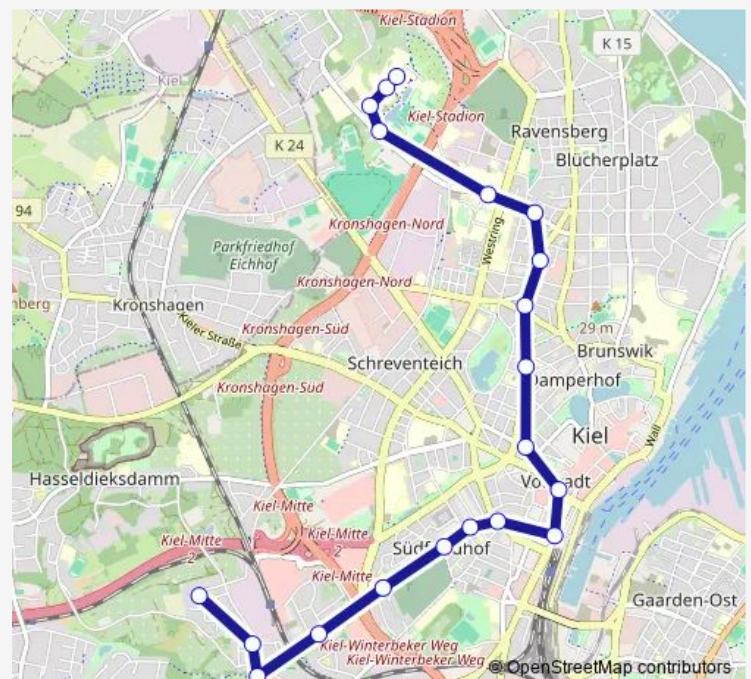

Kiel Lantziusstraße

Kiel Südfriedhof

Kiel Harmsstraße

Kiel Kirchhofallee

Kiel Hauptbahnhof

Kiel Ziegelteich

Kiel Dammstraße

Kiel Kunsthochschule

Route schedule

Kiel Kolonnenweg — Kiel Botanischer Garten

Monday 07:19-19:19

Tuesday 07:19-19:19

Wednesday 07:19-19:19

Thursday 07:19-19:19

Friday 07:19-19:19

Saturday —

Sunday —

Route info

Direction: Kiel Kolonnenweg

Stops: 20

Trip Duration: 0 hour 34 min

Direction

Kiel Botanischer Garten — Kiel Kolonnenweg

20 stops

Tuesday 07:58-19:58

Wednesday 07:58-19:58

Thursday 07:58-19:58

Friday 07:58-19:58

Saturday —

Sunday —

Route info

Direction: Kiel Botanischer Garten