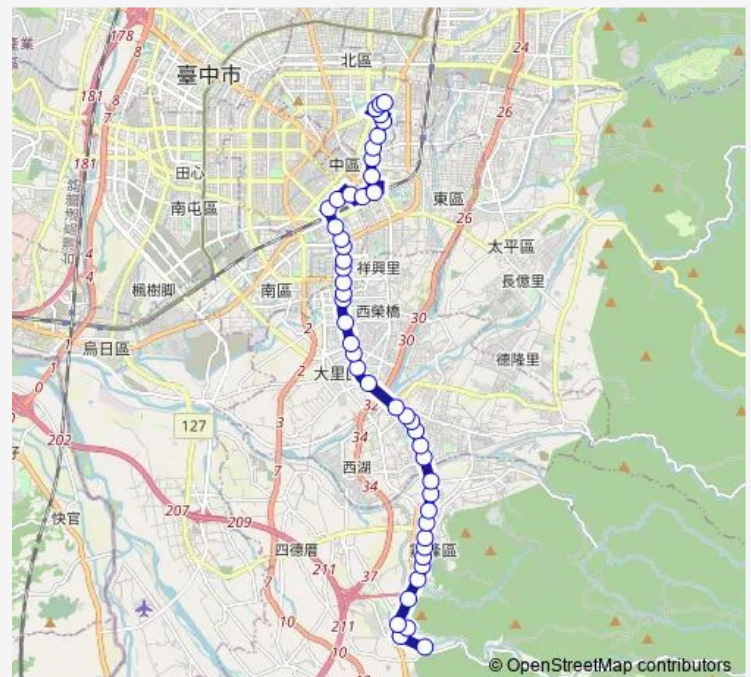

Tc_大里仁愛醫院(國光路)

Tc_國光德芳路口

Tc_國光花市

Route schedule

Tc_文英兒童公園 — Tc_921地震教育園區

Monday 06:00-22:00

Tuesday 06:00-22:00

Wednesday 06:00-22:00

Thursday 06:00-22:00

Friday 06:00-22:00

Saturday 06:00-22:00

Sunday 06:00-22:00

Route info

Direction: Tc_文英兒童公園

Stops: 42

Trip Duration: 0 hour 54 min

50 — 50_文英兒童公園_921地震教育園區

Tc_大里運動公園

Tc_國光中興路口

Tc_中興仁化路口

Tc_青年高中

Tc_大里圖書館(中興路)

Tc_草湖

Tc_中興東南路口