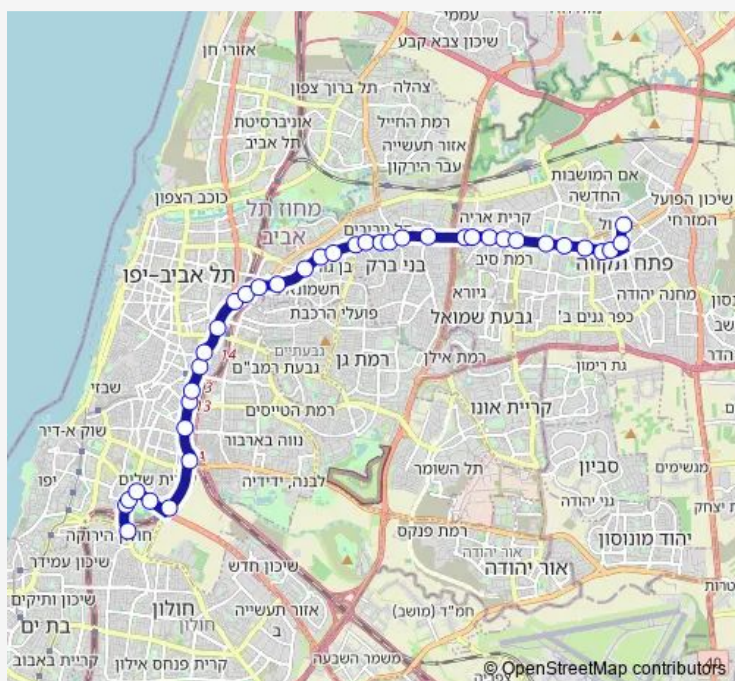

המסגר/המלאכה

ת.רק'ל יהודית/דרך מנחם בגין

קניון עזריאלי/דרך מנחם בגין

מתחם מידטאון/דרך מנחם בגין

ת. רכבת תל אביב - סבידור/על פרשת דרכים

הבורסה/דרך ז'בוטינסקי

ת.רק'ל אבא הלל/דרך ז'בוטינסקי

דרך ז'בוטינסקי/ביאליק

ת.רק'ל ביאליק/דרך ז'בוטינסקי

דרך ז'בוטינסקי/רשי

ת.רק'ל בן גוריון/דרך ז'בוטינסקי

Route schedule

משד הרישוי/הלוחמים — ת. מרכזית פ'ת/הורדה

Monday	00:20-23:50
Tuesday	00:20-23:50
Wednesday	00:20-23:50
Thursday	00:20-23:50
Friday	00:20-15:35
Saturday	—
Sunday	05:00-23:50

Route info

Direction: משד הרישוי/הלוחמים

Stops: 38

Trip Duration: 0 hour 42 min

50 — משד הרישוי/הלוחמים-חולון <-> ת. מרכזית פ'ת/הורדה - פתח תקווה-20 BusMaps

מכון מור/דרך זאב ז'בוטינסקי

דרך ז'בוטינסקי/דב גרונר