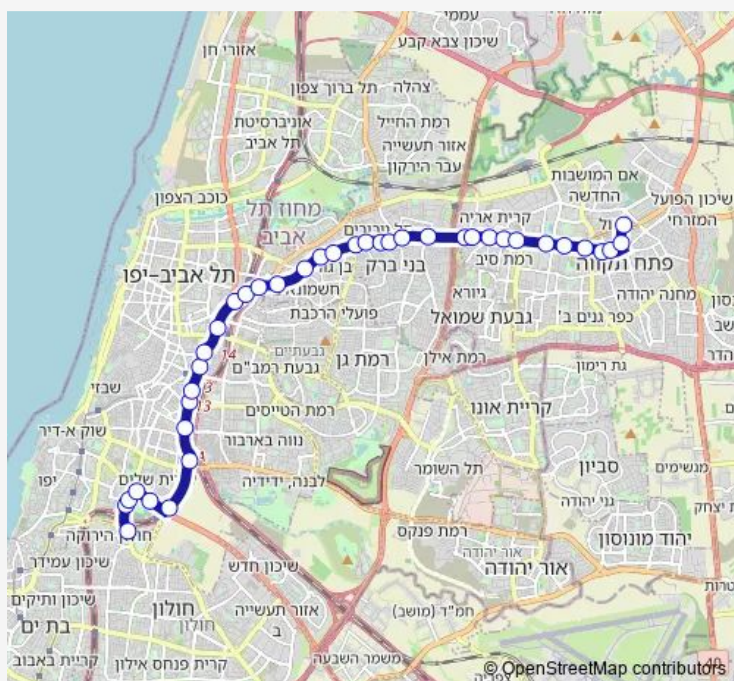

ת.רק'ל ביאליק/דרך ז'בוטינסקי

דרך ז'בוטינסקי/רשי

ת.רק'ל בן גוריון/דרך ז'בוטינסקי

Route schedule

משד הרישוי/הלוחמים — ת. מרכזית פ'ת/הורדה

Monday 00:20-23:50

Tuesday 00:20-23:50

Wednesday 00:20-23:50

Thursday 00:20-23:50

Friday 00:20-14:40

Saturday —

Sunday 05:00-23:50

Route info

Direction: משד הרישוי/הלוחמים

Stops: 38

Trip Duration: 0 hour 42 min

50 — משד הרישוי/הלוחמים-חולון <-> ת. מרכזית פ'ת/הורדה - פתח תקווה-20 BusMaps © OpenStreetMap contributors

מכון מור/דרך זאב ז'בוטינסקי

דרך ז'בוטינסקי/דב גרונר

דרך ז'בוטינסקי/אבן עזרא

דרך ז'בוטינסקי/סוקולוב