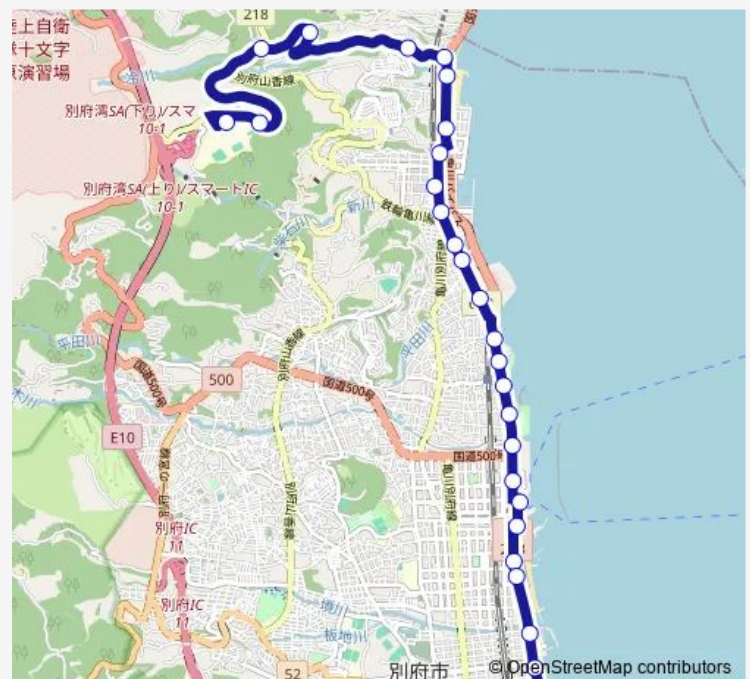

### Route schedule

別府駅前 — 立命館アジア太平洋大学

Monday 07:20-22:40

Tuesday 07:20-22:40

Wednesday 07:20-22:40

Thursday 07:20-22:40

Friday 07:20-22:40

Saturday 07:20-22:40

### Route info

Direction: 別府駅前

Stops: 30

Trip Duration: 0 hour 34 min

■ 50 — Apu線

BusMaps

古市入江橋

古市

関の江海水浴場前

北新田

小坂入口

森入口

森交差点

Apハウス前

立命館アジア太平洋大学

## Route info

Direction: 立命館アジア太平洋大学

Stops: 31

Trip Duration: 0 hour 32 min

的ヶ浜公園前

別府タワー前

別府北浜

別府北浜