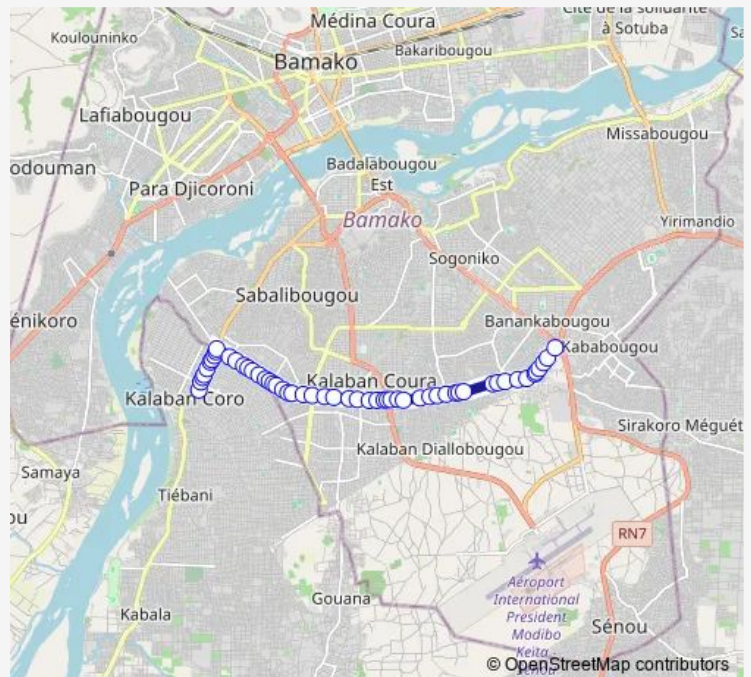

Canal +

Lavage Carré

Mosquée Blanche

Route schedule

Terminus Kouloubléni Sirafara — Monument Tour de l'Afrique

Monday 08:43

Tuesday 08:43

Wednesday 08:43

Thursday 08:43

Friday 08:43

Saturday 08:43

Sunday 08:43

Route info

Direction: Terminus Kouloubléni Sirafara

Stops: 54

Trip Duration: 0 hour 41 min

■ 50 — Sotrama 50 : Tour de lafrique ⇌ Kalaban Coro

Feu Sapeurs Pompiers

Sattion Total

Boulangerie Ombo

Feu Guarantiguibougou

Cimetière Carré

Station Shell

Mosquée Verte

Route info

Direction: Tour de l'Afrique

Stops: 42

Trip Duration: 0 hour 41 min

Canal +

Bara Musso Carré

Ben Place

Pharmacie Togola