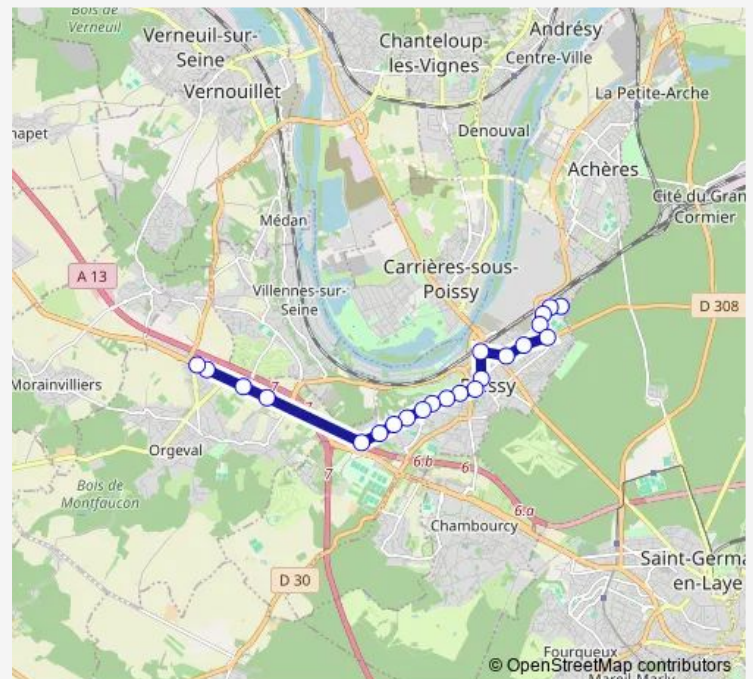

### Direction

Lycée Le Corbusier — Saint-Exupéry

12 stops

[Open route schedule](#)

Lycée Le Corbusier

Cimetière

Le Cep

Parvis Gare

Laurence Caroline

Square Diez

Boulevard Robespierre

Avenue de Pontoise

Rue du Stade

Piscine St Exupery

Le Nestour

Saint-Exupéry

### Route schedule

Lycée Le Corbusier — Saint-Exupéry

Monday —

Tuesday —

Wednesday 12:45-18:00

Thursday 16:00-18:00

Friday 16:00-18:00

Saturday —

### Route info

Direction: Lycée Le Corbusier

Stops: 12

Trip Duration: 0 hour 24 min