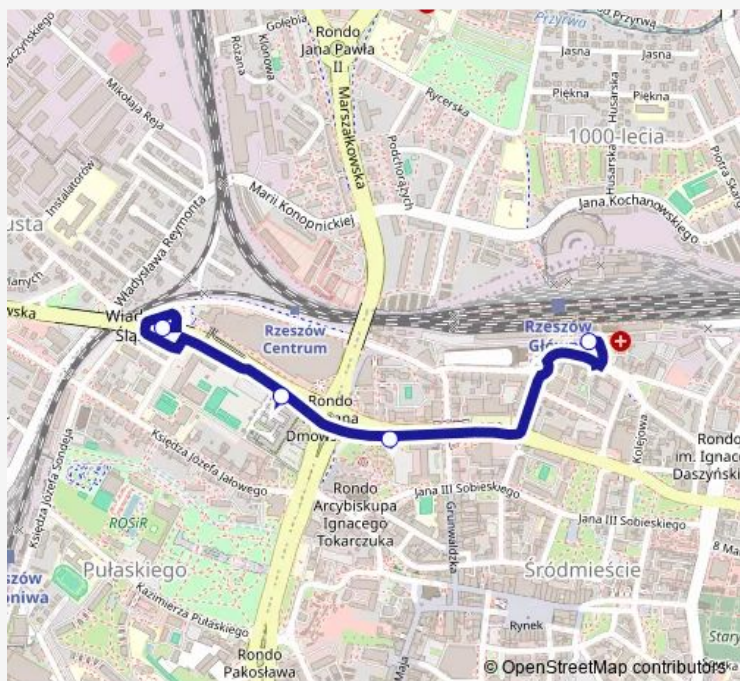

**Direction**  
 Dworzec Lokalny — Dworzec Główny PKP 03  
 4 stops  
[Open route schedule](#)

- Dworzec Lokalny
- Piłsudskiego U. Marszałkowski 05
- Piłsudskiego U. Wojewódzki 03
- Dworzec Główny PKP 03

**Route schedule**  
 Dworzec Lokalny — Dworzec Główny PKP 03

Monday	05:55-23:55
Tuesday	05:55-23:55
Wednesday	05:55-23:55
Thursday	05:55-23:55
Friday	—
Saturday	05:55-23:55
Sunday	05:55-23:55

**Route info**  
 Direction: Dworzec Lokalny  
 Stops: 4  
 Trip Duration: 0 hour 5 min

## Direction

Dworzec Główny PKP 03 — Dworzec Lokalny

4 stops

[Open route schedule](#)

Dworzec Główny PKP 03

Piłsudskiego U. Wojewódzki 06

Piłsudskiego U. Marszałkowski 08

Dworzec Lokalny

## Route info

Direction: Dworzec Główny PKP 03

Stops: 4

Trip Duration: 0 hour 4 min

50 Bus time schedules and route maps are available in an offline PDF at [busmaps.com](https://busmaps.com). Use the [busmaps.com](https://busmaps.com) website to see live bus times, train schedule or subway schedule, and step-by-step directions for all public transit in Rzeszow