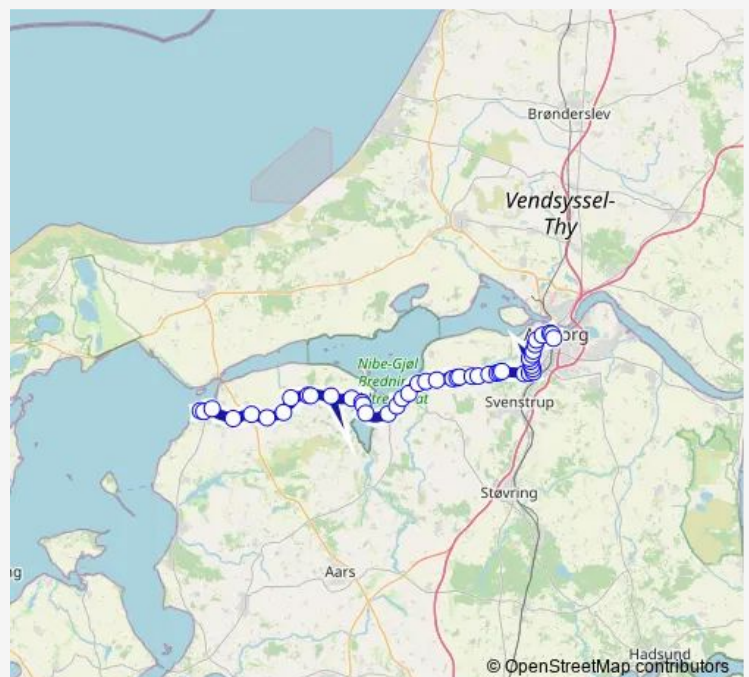

Farstrup (Møllehuset / Aalborg Kommune)

Hornsgård (Aalborg Kommune)

Barmer (Nymøllevej / Aalborg Kommune)

Sebber Skole (Valsted / Aalborg Kommune)

Valsted (Nymøllevej / Aalborg Kommune)

Sebbersund (Løgstørvej)

Lundbæk (Løgstørvej / Aalborg Kommune)

Sølyst (Løgstørvej / Aalborg Kommune)

Sønderbakken (Sygehusvej / Nibe / Aalborg Komm.)

Anlægsvej (Hasselvej / Nibe / Nordjylland)

Skalhuse (Aalborgvej / Nibe)

Binderup Mølle (Aalborgvej / Aalborg Kommune)

Route schedule

Løgstør Busterminal (Vesthimm. Komm.) — Aalborg St.
(Område C / Regionalbus)

Monday	05:40-17:58
Tuesday	05:40-17:58
Wednesday	05:40-17:58
Thursday	05:40-17:58
Friday	05:40-17:58
Saturday	—
Sunday	—

Route info

Direction: Løgstør Busterminal (Vesthimm. Komm.)

Stops: 46

Trip Duration: 1 hour 16 min

Nyrup Mark (Aalborg Kommune)

Sønderholm Skole (Nibevej / Sønderholm)

Skakvejen (Nibevej / Sønderholm)

Sønderholm Kirke (Nibevej / Sønderholm)