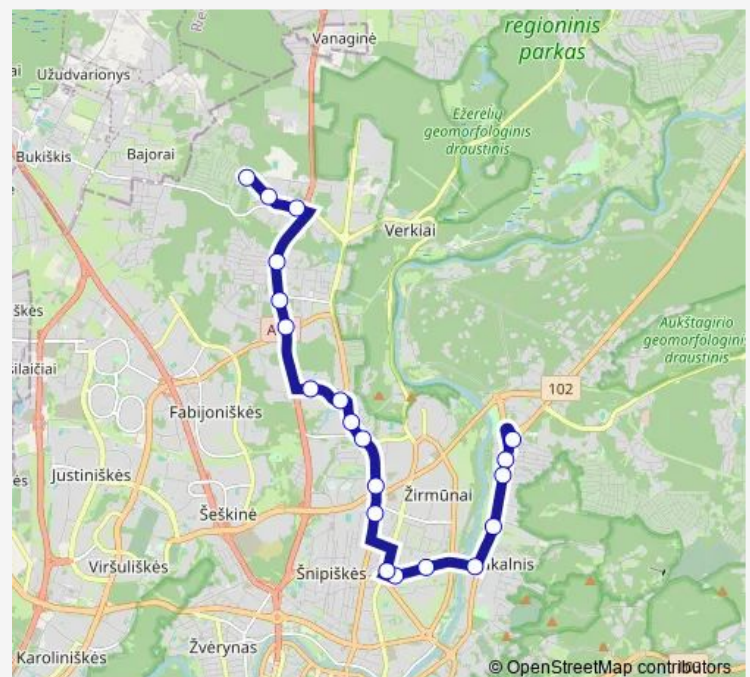

Direction

Antakalnio žiedas — Bajorų sodai

20 stops

[Open route schedule](#)

Antakalnio žiedas

Antakalnis

Tverečiaus st.

Klinikų st.

Route schedule

Antakalnio žiedas — Bajorų sodai

Monday 04:54-23:15

Tuesday 04:54-23:15

Wednesday 04:54-23:15

Thursday 04:54-23:15

Friday 04:54-23:15

Saturday 05:15-22:56

Sunday 06:02-22:56

Route info

Direction: Antakalnio žiedas

Stops: 20

Trip Duration: 0 hour 35 min

Direction

undefined — undefined

0 stops

Direction:

Stops: 0

Trip Duration: – min

Direction

Bajorų sodai — Antakalnio žiedas

20 stops

[Open route schedule](#)

Bajorų sodai