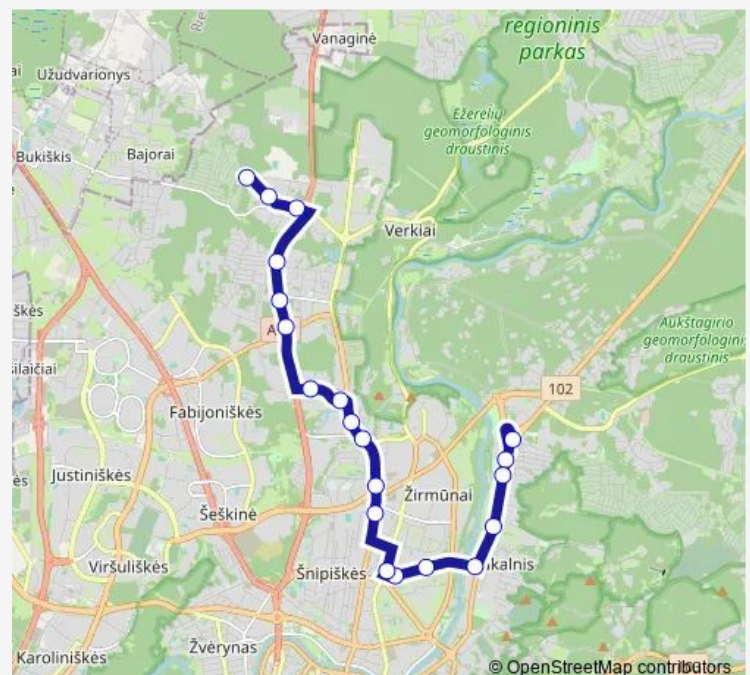

### Direction

Antakalnio žiedas — Bajorų sodai

20 stops

[Open route schedule](#)

Antakalnio žiedas

Antakalnis

Tverečiaus st.

Klinikų st.

### Route schedule

Antakalnio žiedas — Bajorų sodai

Monday 04:54-23:15

Tuesday 04:54-23:15

Wednesday 04:54-23:15

Thursday 04:54-23:15

Friday 04:54-23:15

Saturday 05:15-22:56

### Route info

Direction: Antakalnio žiedas

Stops: 20

Trip Duration: 0 hour 43 min

## Route info

Direction: Bajorų sodai

Stops: 20

Trip Duration: 0 hour 34 min