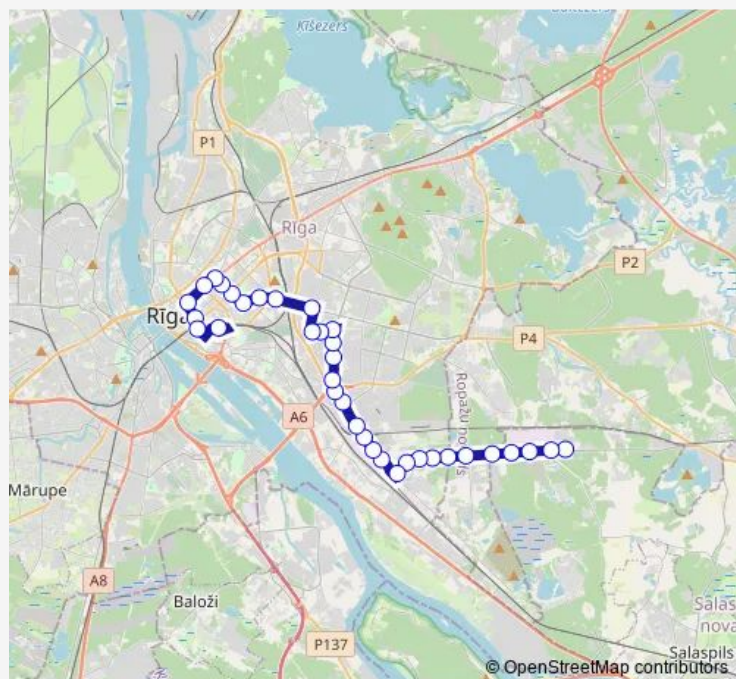

Vietalvas iela

Skaņu iela

Dārziema iela

Pildas iela

Strautu iela

Slāvu rotācijas aplis

Slāvu rotācijas aplis

Mazā Rencēnu iela

Saturday 06:00-23:02

Sunday 06:00-23:02

Route info

Direction: Abrenes iela

Stops: 34

Trip Duration: 0 hour 46 min

50 — Abrenes iela - TEC 2

Rājumsila iela

Depo

Granīta iela

Malēju iela

Granīta iela 5

Granīta iela 13

Rožkalni

Getliņu iela

Jaudas iela

Saturday 06:25-22:45

Sunday 06:25-22:45

Route info

Direction: Acone

Stops: 35

Trip Duration: 0 hour 48 min

Lienes iela

Bruņinieku iela