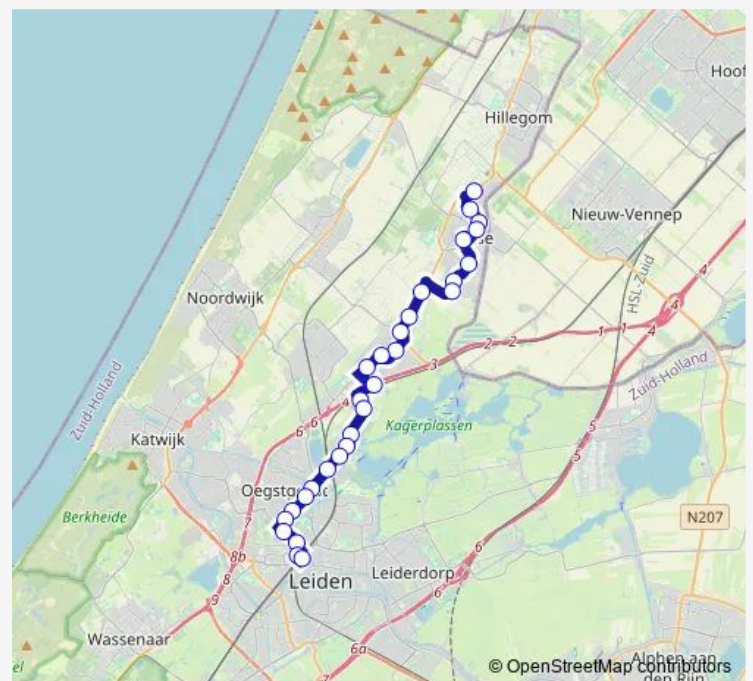

Sassenheim, Parklaan

Sassenheim, van Pallandtlaan

Lisse, Beekbrug

Route schedule

Leiden, Station Leiden Centraal (Perron C) — Lisse, Meer en Duin

Monday 05:58-00:29⁺¹

Tuesday 05:58-00:29⁺¹

Wednesday 05:58-00:29⁺¹

Thursday 05:58-00:29⁺¹

Friday 05:58-00:29⁺¹

Saturday 07:02-01:02⁺¹

Sunday 08:32-00:02⁺¹

Route info

Direction: Leiden, Station Leiden Centraal (Perron C)

Stops: 30

Trip Duration: 0 hour 35 min

Lisse, Vreewijk

Lisse, Meer en Duin

Direction

Lisse, Meer en Duin — Leiden, Station Leiden Centraal (Perron C)

29 stops

[Open route schedule](#)

Lisse, Meer en Duin

Lisse, Vreewijk

Wednesday 05:18-23:56

Thursday 05:18-23:56

Friday 05:18-23:56

Saturday 06:21-00:19⁺¹

Sunday 07:50-23:20

Route info

Direction: Lisse, Meer en Duin

Stops: 29