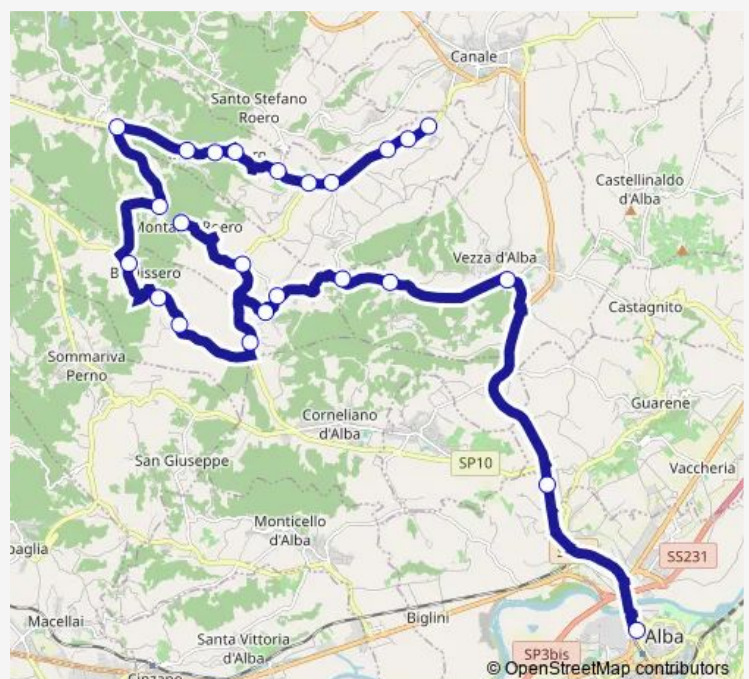

### Route schedule

Alba - Autostazione — TRE Rivi - Area Industriale Monteu

Monday 13:40-17:40

Tuesday 13:40-17:40

Wednesday 13:40-17:40

Thursday 13:40-17:40

Friday 13:40-17:40

Saturday 13:40

### Route info

Direction: Alba - Autostazione

Stops: 24

Trip Duration: 1 hour 10 min

50 — Canale TRE Rivi - Alba (VIA Montaldo / Monteu / Baldissero)

TRE Rivi - Canton Sandri

TRE Rivi - Bivio S.Anna Rivetto

## Direction

TRE Rivi - Area Industriale Monteu — Alba - Autostazione

24 stops

[Open route schedule](#)

TRE Rivi - Area Industriale Monteu

TRE Rivi - Bivio S.Anna Rivetto

TRE Rivi - Canton Sandri

TRE Rivi - Bivio TRE Rivi

## Route schedule

TRE Rivi - Area Industriale Monteu — Alba - Autostazione

Monday 06:25

Tuesday 06:25

Wednesday 06:25

Thursday 06:25

Friday 06:25

Saturday 06:25