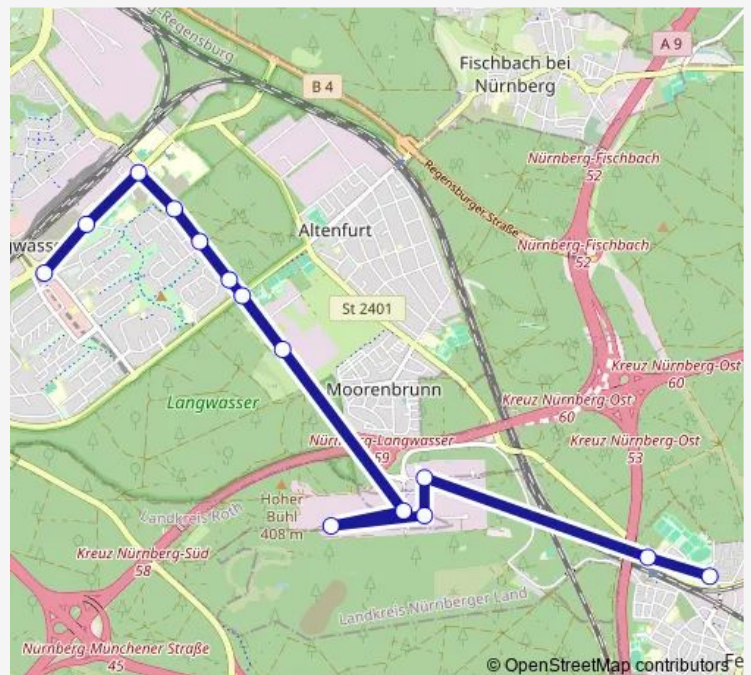

Direction

Nürnb. Langwasser Mitte — Feucht Am Reichswald

14 stops

[Open route schedule](#)

- Nürnb. Langwasser Mitte
- Nürnberg Groß-Strehlitz. Str.
- Nürnberg Langwasser Bad
- Nürnberg Hirschberger Str.
- Nürnberg Jauerstr.
- Nürnberg G.Ledebour/Gleiw.Str.
- Nürnberg Gleiw./Liegnitz. Str.
- Nürnberg Moorenbrunnfeld
- Nürnberg GNF-Südallee
- Nürnberg GNF Th.-Dachser-Str.
- Nürnberg GNF Am Flachmoor
- Nürnberg GNF Am Tower
- Feucht Bahnhof P+R-Platz
- Feucht Am Reichswald

Route schedule

Nürnb. Langwasser Mitte — Feucht Am Reichswald

Monday	05:35-23:47
Tuesday	05:35-23:47
Wednesday	05:35-23:47
Thursday	05:35-23:47
Friday	05:35-23:47
Saturday	05:38
Sunday	23:55

Route info

Direction: Nürnb. Langwasser Mitte

Stops: 14

Trip Duration: 0 hour 20 min

Direction

Feucht Am Reichswald — Nürnbn. Langwasser Mitte

14 stops

[Open route schedule](#)

Feucht Am Reichswald

Feucht Bahnhof P+R-Platz

Wednesday 05:50-24:00

Thursday 05:50-24:00

Friday 05:50-24:00

Saturday 05:51

Sunday —

Route info

Direction: Feucht Am Reichswald

Stops: 14