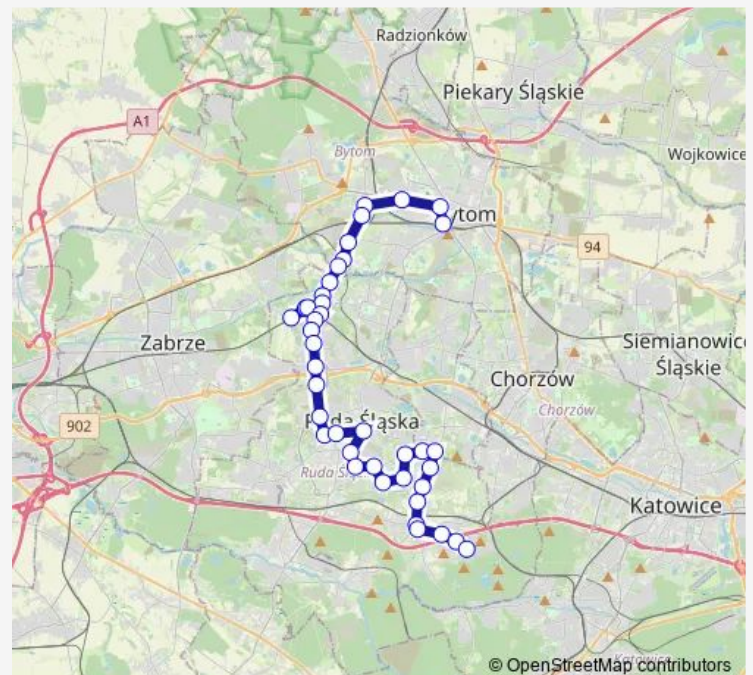

### Route schedule

Kochłowice Kopalnia Śląsk — Bytom Dworzec

Monday 04:45-22:05

Tuesday 04:45-22:05

Wednesday 04:45-22:05

Thursday 04:45-22:05

Friday 04:45-22:05

Saturday 05:15-22:05

### Route info

Direction: Kochłowice Kopalnia Śląsk

Stops: 39

Trip Duration: 1 hour 8 min

■ 39

BusMaps

Ruda Południowa

Ruda Wolności