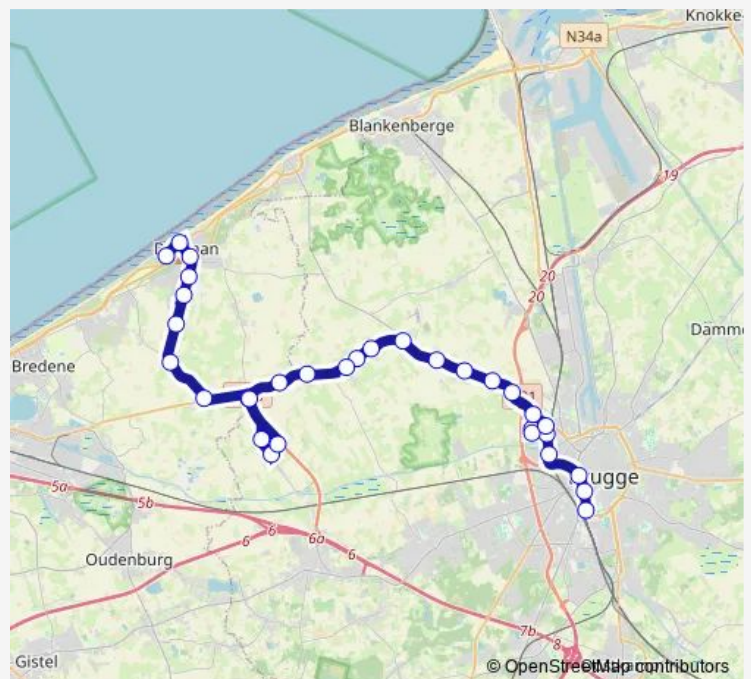

### Direction

Brugge Station perron C8 — De Haan Zeepreventorium

32 stops

[Open route schedule](#)

Brugge Station perron C8

Brugge 't Zand perron A2

Brugge Hoefijzer

Sint-Andries Bedrijventerrein Waggelwater

### Route schedule

Brugge Station perron C8 — De Haan Zeepreventorium

Monday 06:20-20:12

Tuesday 06:20-20:12

Wednesday 06:20-20:12

Thursday 06:20-20:12

Friday 06:20-20:12

Saturday 08:20-20:12

### Route info

Direction: Brugge Station perron C8

Stops: 32

Trip Duration: 0 hour 45 min

Stalhille Dorp

Stalhille Spanjaardstraat

Vlissegem Vijfwegen

Klemskerke Kasseigat