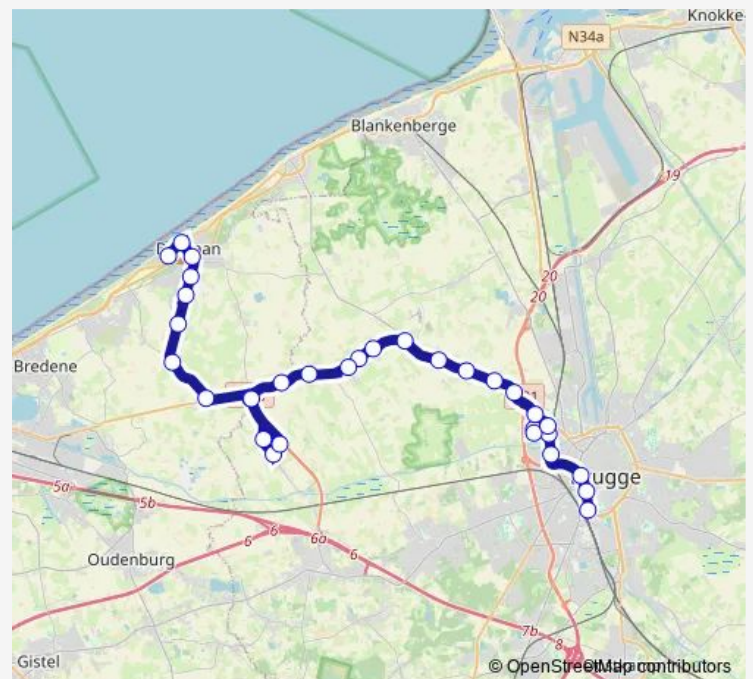

Sint-Pieters Ossenstraat

Meetkerke Dorpweg

Meetkerke Oude Molenweg

Meetkerke Strooien Haan

Houtave Ten Lande

Houtave Oosternieuwweg

Houtave Kapellestraat

Houtave Hendriksbrug

Vlissegem Lepelern

Vlissegem Vijfwegen

Stalhille Cathilleweg

Route schedule

Brugge Station perron C6 — De Haan Zeepreventorium

Monday 06:20-20:12

Tuesday 06:20-20:12

Wednesday 06:20-20:12

Thursday 06:20-20:12

Friday 06:20-20:12

Saturday 08:20-20:12

Sunday 08:20-20:12

Route info

Direction: Brugge Station perron C6

Stops: 32

Trip Duration: 0 hour 45 min