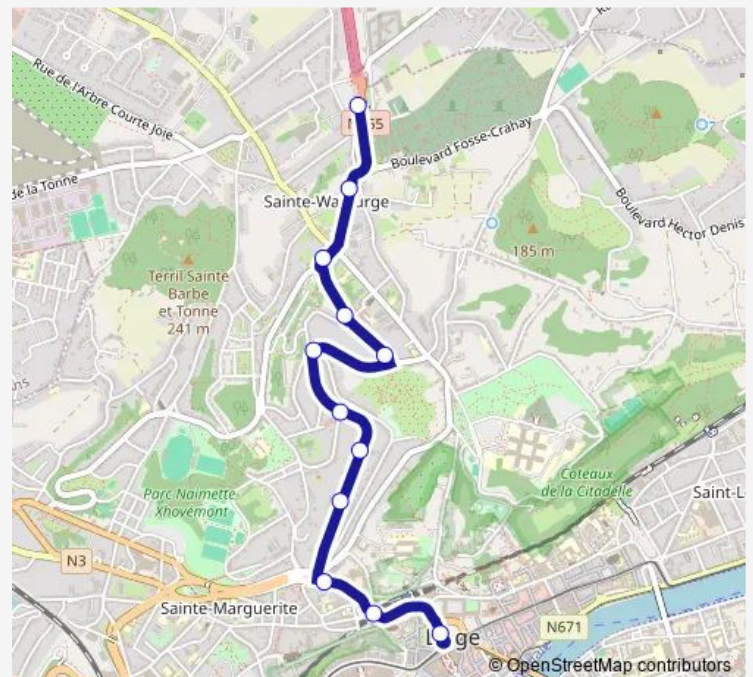

Liege Place St-Lambert

**Route schedule**

Liege P+R de Vottem — Liege Place St-Lambert

Monday 07:15-18:30

Tuesday 07:15-18:30

Wednesday 07:15-18:30

Thursday 07:15-18:30

Friday 07:15-18:30

Saturday 09:00-18:30

Sunday —

**Route info**

Direction: Liege P+R de Vottem

Stops: 12

Trip Duration: 0 hour 13 min

■ 39 — St-Lambert - Vottem P+R

**BusMaps**

## Direction

Liege Place St-Lambert — Liege P+R de Vottem

11 stops

[Open route schedule](#)

Liege Place St-Lambert

Liege Cadran

Liege Hocheporte

Liege Batterie

## Route schedule

Liege Place St-Lambert — Liege P+R de Vottem

Monday	07:30-18:45
Tuesday	07:30-18:45
Wednesday	07:30-18:45
Thursday	07:30-18:45
Friday	07:30-18:45
Saturday	09:15-18:45
Sunday	—