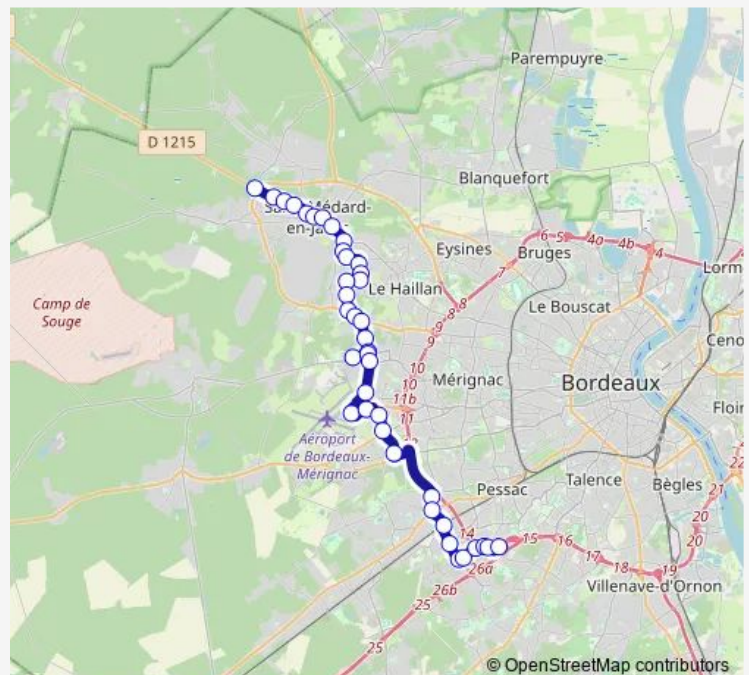

### Route info

Direction: Photonique

Stops: 31

Trip Duration: 0 hour 59 min

Venteille

Hustin

Rue du Médoc

Bernède

Menespey

Couqueou

Cimetière d'Eysines

Les Sources

Cantinolle

Cantinolle