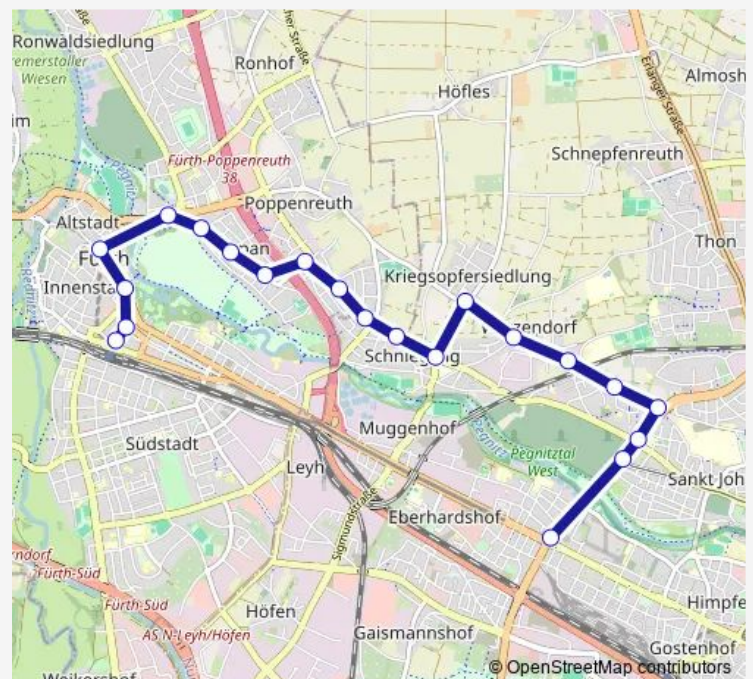

Direction

Fürth (Bay) Hbf — Nürnberg Maximilianstr.

21 stops

[Open route schedule](#)

Fürth (Bay) Hbf

Fürth Fürther Freiheit

Fürth Stadttheater

Fürth Rathaus

Fürth Poppenreuther Str.

Fürth Am Kavierlein

Fürth Wiesenstr.

Fürth Schilfweg

Poppenreuth K.-Bröger-Str.

Poppenreuth Weigmannstr.

Fürth Hans-Böckler-Str.

Nürnberg Kranichstr.

Nürnberg Schniegling

Nürnberg Kriegsoffersiedlung

Nürnberg Wetzendorf West

Nürnberg Wetzendorf Ost

Nürnberg Dortmund Str.

Nürnberg Nordwestring

Nürnberg Westfriedh. Kreuzung

Nürnberg Westfriedhof

Nürnberg Maximilianstr.

Route schedule

Fürth (Bay) Hbf — Nürnberg Maximilianstr.

Monday 20:43-22:43

Tuesday 20:43-22:43

Wednesday 20:43-22:43

Thursday 20:43-22:43

Friday 20:43-22:43

Saturday 04:57-07:23

Sunday —

Route info

Direction: Fürth (Bay) Hbf

Stops: 21

Trip Duration: 0 hour 30 min