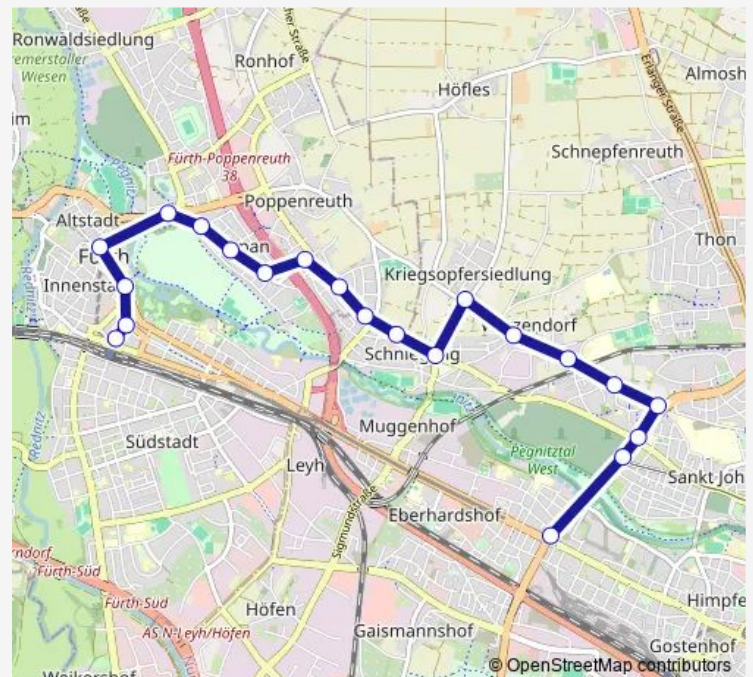

Fürth Hans-Böckler-Str.

Nürnberg Kranichstr.

Nürnberg Schniegling

Nürnberg Kriegsoffersiedlung

Nürnberg Wetzendorf West

Nürnberg Wetzendorf Ost

Nürnberg Dortmund Str.

Nürnberg Nordwestring

Nürnberg Westfriedh. Kreuzung

Nürnberg Westfriedhof

Nürnberg Maximilianstr.

Route schedule

Fürth (Bay) Hbf — Nürnberg Maximilianstr.

Monday 20:43-22:43

Tuesday 20:43-22:43

Wednesday 20:43-22:43

Thursday 20:43-22:43

Friday 20:43-22:43

Saturday 04:57-07:23

Sunday —

Route info

Direction: Fürth (Bay) Hbf

Stops: 21

Trip Duration: 0 hour 30 min

■ 39

BusMaps

Direction

Nürnberg Maximilianstr. — Fürth (Bay) Hbf

21 stops

[Open route schedule](#)

Nürnberg Maximilianstr.

Nürnberg Westfriedhof