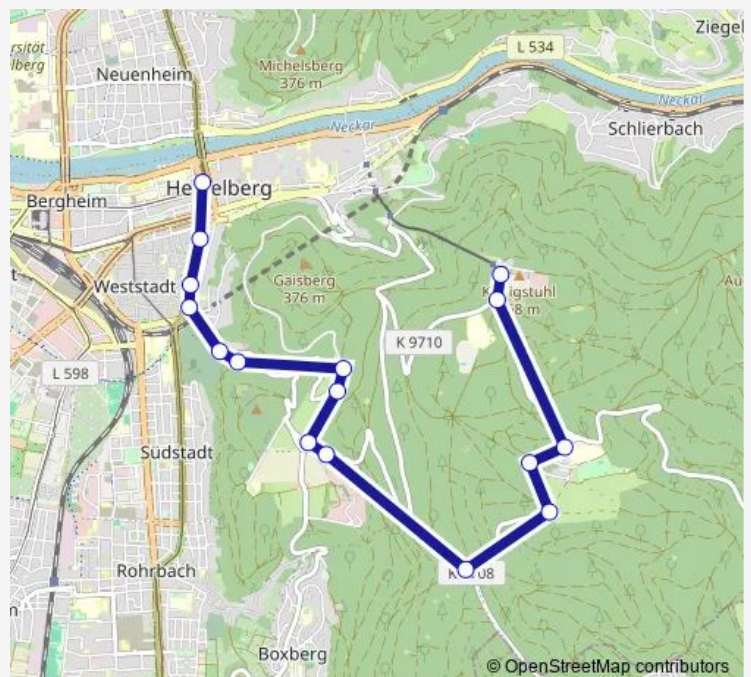

Bus 39 HD Bismarckplatz - Speyererhof - Embl - Boxberg/Kohlhof - Königstuhl

[Go to website](#)

Direction

Königstuhl — Bismarckplatz

16 stops

[Open route schedule](#)

- Königstuhl
- Sternwarte
- Kohlhof Fachklinik
- Alter Kohlhof
- Posseltslust
- Drei Eichen
- MPI Kernphysik
- Bierhelderhof
- Kühruhweg
- Speyererhof
- Rohrbacher Grenzweg
- Steigerweg
- Alois-Link-Platz
- Kaiserstraße
- Hans-Böckler-Straße
- Bismarckplatz

Stops: 16

Trip Duration: 0 hour 28 min

Direction

Bismarckplatz — Königstuhl

16 stops

[Open route schedule](#)

Bismarckplatz

Hans-Böckler-Straße

Kaiserstraße

Alois-Link-Platz

Steigerweg

Rohrbacher Grenzweg

Speyererhof

Kühruhweg

Bierhelderhof

MPI Kernphysik

Monday	07:00-19:00
Tuesday	07:00-19:00
Wednesday	07:00-19:00
Thursday	07:00-19:00
Friday	07:00-19:00
Saturday	08:00-19:00
Sunday	07:00-19:00

Route info

Direction: Bismarckplatz

Stops: 16

Trip Duration: 0 hour 28 min