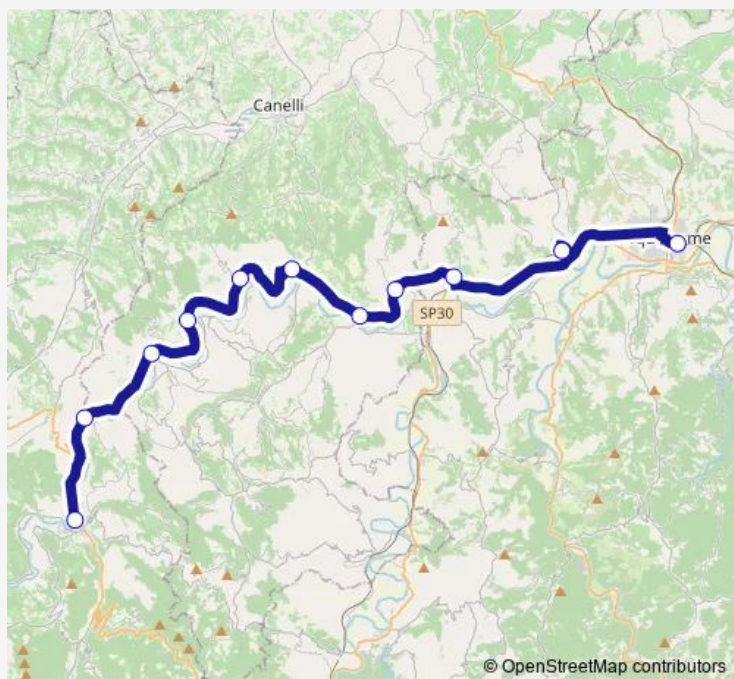

BUBBIO PAESE

INCROCIO SP 6 - SP 25

MONASTERO BORMIDA

BISTAGNO PAESE

BISTAGNO - PASSAGGIO A LIVELLO

TERZO - CASEIFICIO MERLO

ACQUI TERME - CORSO DIVISIONE ACQUI - ISTITUTO TORRE

ACQUI TERME - VIA MONTEVERDE

ACQUI TERME - MOVICENTRO

**Route schedule**

CESSOLE - DISTRIBUTORE ACQUA — ACQUI TERME - MOVICENTRO

Monday	06:51
Tuesday	06:51
Wednesday	06:51
Thursday	06:51
Friday	06:51
Saturday	—
Sunday	—

**Route info**

Direction: CESSOLE - DISTRIBUTORE ACQUA

Stops: 11

Trip Duration: 0 hour 40 min

**Direction**

INCROCIO SP 6 - SP 25 — CESSOLE - DISTRIBUTORE ACQUA

4 stops

[Open route schedule](#)

INCROCIO SP 6 - SP 25