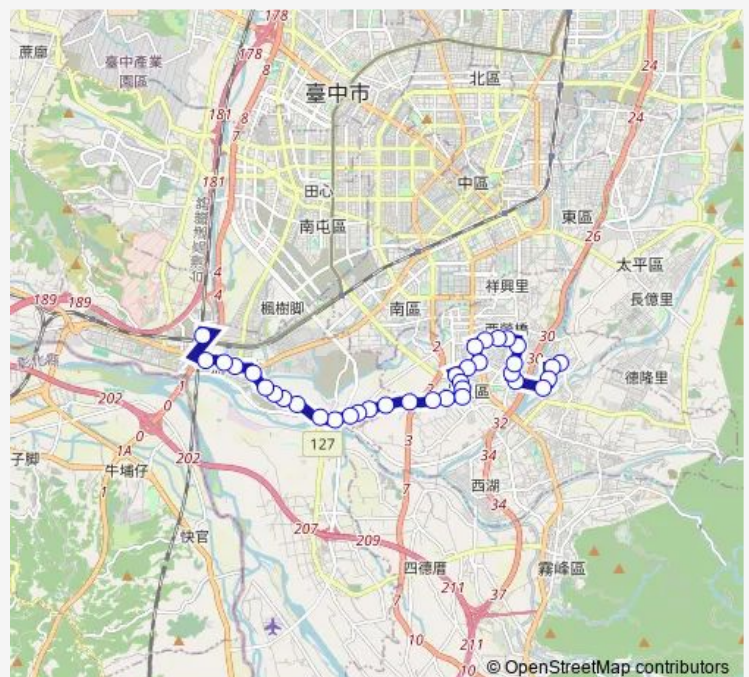

### Route schedule

Tc\_高鐵臺中站(第14月台) — Tc\_立新國小

Monday 00:00-19:20

Tuesday 00:00-19:20

Wednesday 00:00-19:20

Thursday 00:00-19:20

Friday 00:00-19:20

Saturday 07:40-19:20

### Route info

Direction: Tc\_高鐵臺中站(第14月台)

Stops: 36

Trip Duration: 0 hour 28 min

39 — 39\_高鐵臺中站\_立新國小

BusMaps

Tc\_進士公園(德芳路)

Tc\_環保公園

## Route info

Direction: Tc\_立新國小

Stops: 36

Trip Duration: 0 hour 31 min

Tc\_五光環中路口

Tc\_五光環河路口

Tc\_五光溪南路口

Tc\_五光復光四巷口