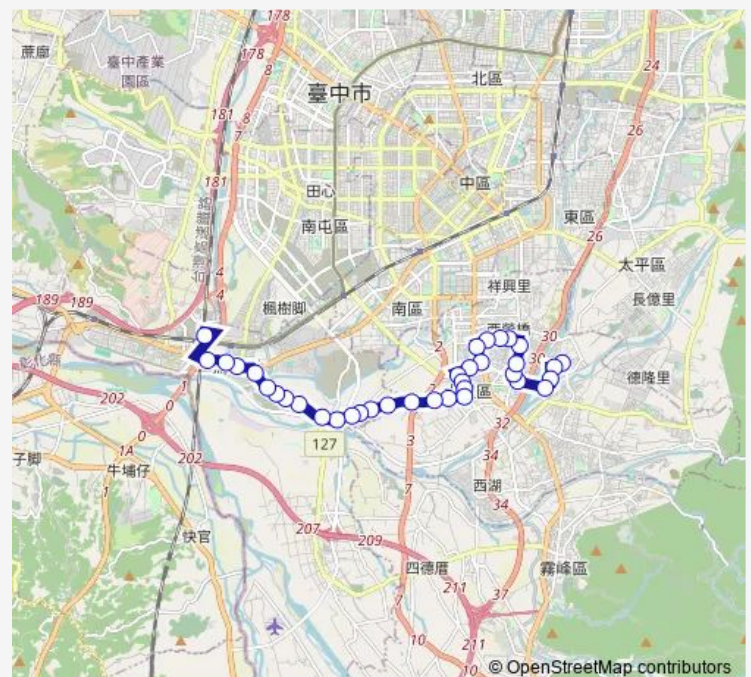

### Route schedule

Tc\_高鐵臺中站(第14月台) — Tc\_立新國小

Monday 00:00-19:20

Tuesday 00:00-19:20

Wednesday 00:00-19:20

Thursday 00:00-19:20

Friday 00:00-19:20

Saturday 07:40-19:20

Sunday 07:40-19:20

### Route info

Direction: Tc\_高鐵臺中站(第14月台)

Stops: 36

Trip Duration: 0 hour 28 min

39 — 39\_高鐵臺中站\_立新國小

Tc\_進士公園(德芳路)

Tc\_環保公園

Tc\_國光德芳路口

## Route info

Direction: Tc\_立新國小

Stops: 36

Trip Duration: 0 hour 31 min

Tc\_五光環中路口

Tc\_五光環河路口

Tc\_五光溪南路口

Tc\_五光復光四巷口