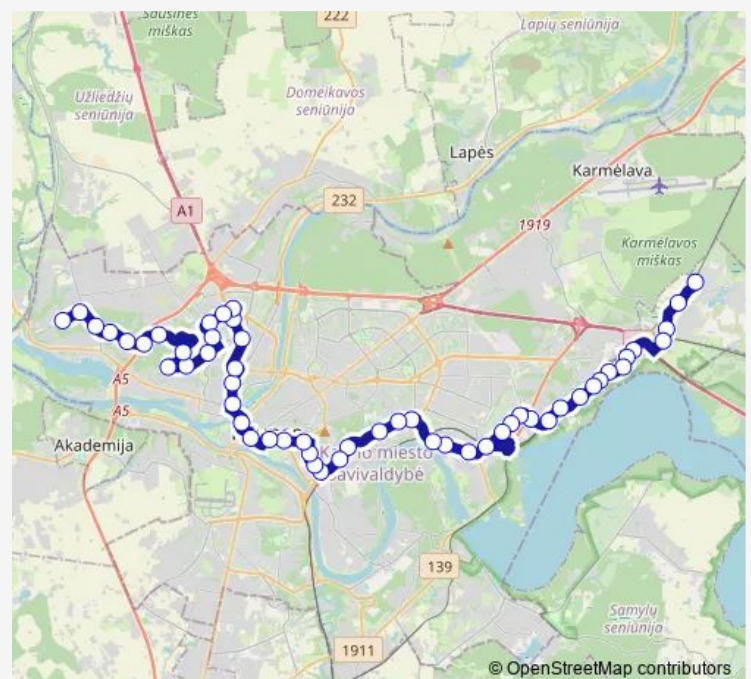

Naglio g.

Jėgainės g.

Petrašiūnų mokymo centras

Route schedule

Šiltnamiai — Medekšinės g.

Monday 04:52-22:24

Tuesday 04:52-22:24

Wednesday 04:52-22:24

Thursday 04:52-22:24

Friday 04:52-22:24

Saturday 06:01-21:51

Sunday 06:01-21:51

Route info

Direction: Šiltnamiai

Stops: 54

Trip Duration: 1 hour 23 min

6-asis fortas

Pašilės g.

Slėnio g.

Dainų slėnis

Viadukas

Geležinkelio stotis

Autobusų stotis

Griunvaldo g.