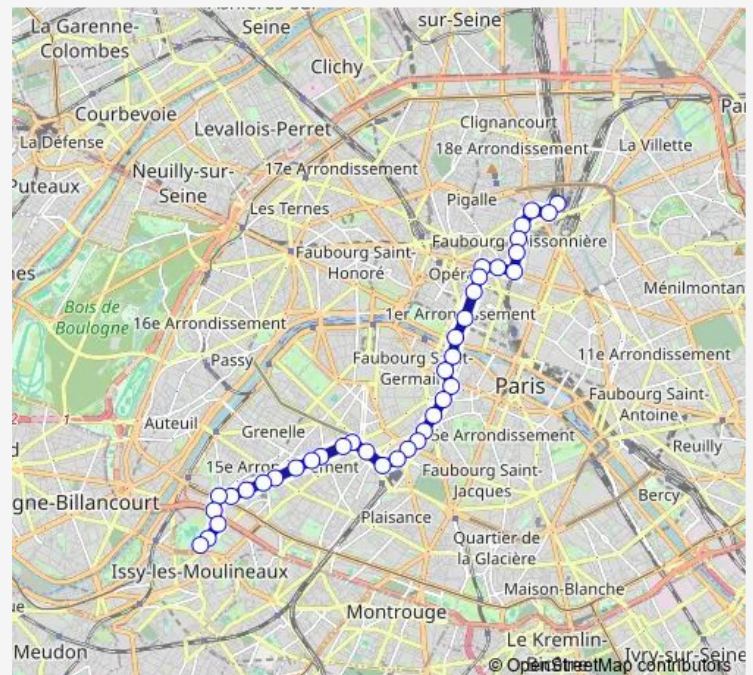

Rennes - d'Assas

### Route schedule

Frères Voisin — Gare du Nord

Monday	05:45-01:20 <sup>+1</sup>
Tuesday	05:45-01:20 <sup>+1</sup>
Wednesday	05:45-01:20 <sup>+1</sup>
Thursday	05:45-01:20 <sup>+1</sup>
Friday	05:45-01:20 <sup>+1</sup>
Saturday	05:45-01:20 <sup>+1</sup>
Sunday	06:50-01:20 <sup>+1</sup>

### Route info

Direction: Frères Voisin

Stops: 38

Trip Duration: 0 hour 56 min

Michel Debré

Saint-Germain-des-Prés

Jacob

Pont du Carrousel - Quai Voltaire

## Route info

Direction: Gare du Nord

Stops: 38

Trip Duration: 0 hour 51 min

Volontaires - Lecourbe

Cambronne - Lecourbe

Mairie du 15e

Abbé Groult