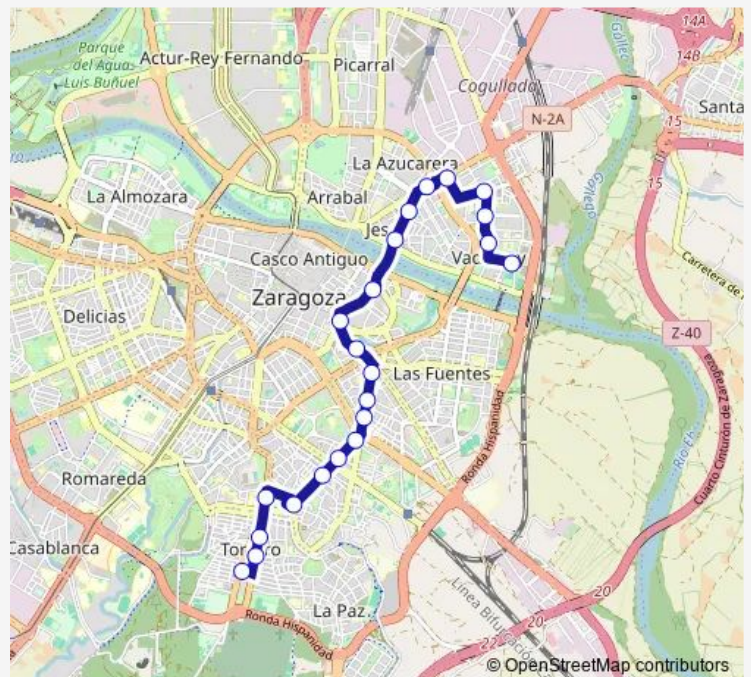

Av. De San José N.º 124

Av. De San José / Av. Tenor Fleta

Av. De San José N.º 200

Route schedule

Betore Bergua N.º 1 — Villa De Ansó / Fray Julián Garcés

Monday 06:00-00:05⁺¹

Tuesday 06:00-00:05⁺¹

Wednesday 06:00-00:05⁺¹

Thursday 06:00-00:05⁺¹

Friday 06:00-00:05⁺¹

Saturday 05:46-00:15⁺¹

Sunday 07:16-00:09⁺¹

Route info

Direction: Betore Bergua N.º 1

Stops: 30

Trip Duration: 0 hour 45 min