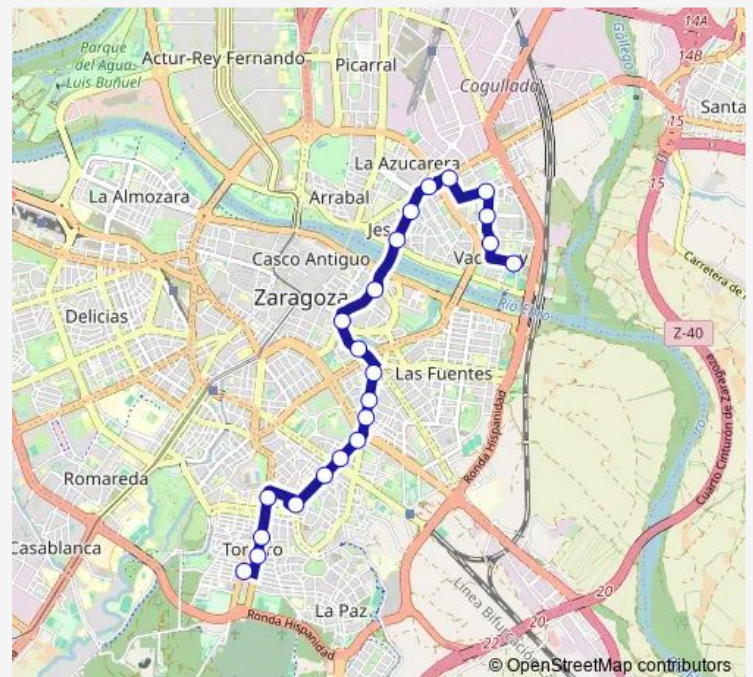

Av. De San José N.º 124

Av. De San José / Av. Tenor Fleta

Av. De San José N.º 200

Route schedule

Betore Bergua N.º 1 — Villa De Ansó / Fray Julián Garcés

Monday 06:00-00:05⁺¹

Tuesday 06:00-00:05⁺¹

Wednesday 06:00-00:09⁺¹

Thursday 06:00-00:05⁺¹

Friday 06:00-00:05⁺¹

Saturday 05:46-00:15⁺¹

Sunday 07:16-00:09⁺¹

Route info

Direction: Betore Bergua N.º 1

Stops: 30

Trip Duration: 0 hour 49 min