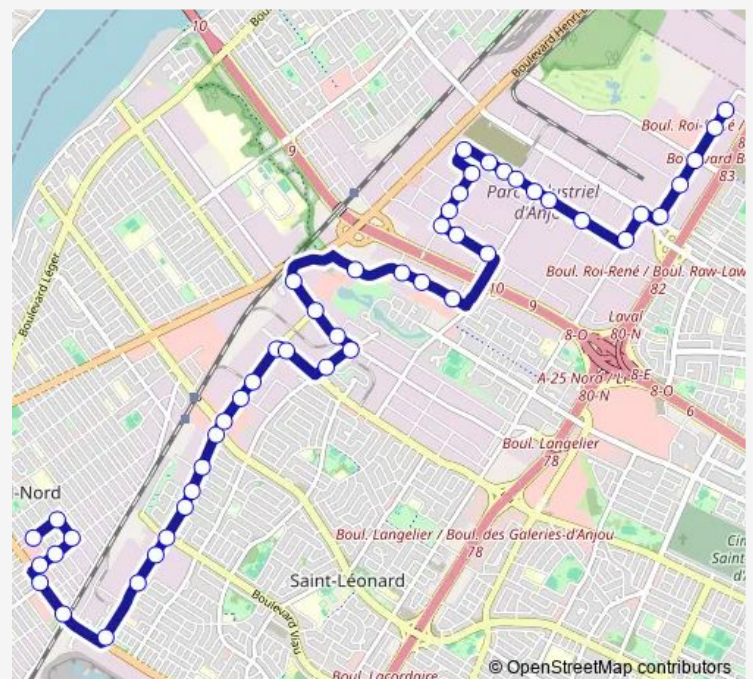

### Route schedule

d'Amiens / Hôtel-de-Ville — des Sciences / des Bâtisseurs

Monday 06:00-17:50

Tuesday 06:00-17:50

Wednesday 06:00-17:50

Thursday 06:00-17:50

Friday 06:00-17:50

Saturday —

### Route info

Direction: d'Amiens / Hôtel-de-Ville

Stops: 49

Trip Duration: 0 hour 45 min

39 — Des Grandes-Prairies

Couture / Pascal-Gagnon

Pascal-Gagnon / du Champ-d'Eau

Pascal-Gagnon / des Grandes-Prairies