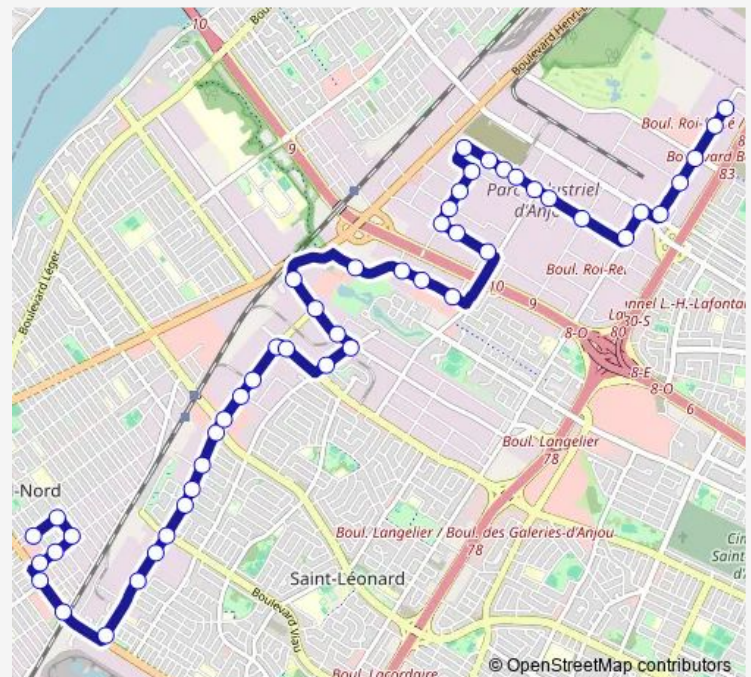

des Grandes-Prairies / No 6150

des Grandes-Prairies / Langelier

Langelier / No 9300

Couture / Léonard

Route schedule

d'Amiens / Hôtel-de-Ville — des Sciences / des Bâtisseurs

Monday 06:00-17:50

Tuesday 06:00-17:50

Wednesday 06:00-17:50

Thursday 06:00-17:50

Friday 06:00-17:50

Saturday —

Sunday —

Route info

Direction: d'Amiens / Hôtel-de-Ville

Stops: 49

Trip Duration: 0 hour 45 min

Couture / Pascal-Gagnon

Pascal-Gagnon / du Champ-d'Eau

Pascal-Gagnon / des Grandes-Prairies

Pascal-Gagnon / Place Pascal-Gagnon

Renaude-Lapointe / No 11200

Renaude-Lapointe / Minicut

Thursday 06:49-18:05

Friday 06:49-18:05

Saturday —

Sunday —

Route info

Direction: des Sciences / des Bâtisseurs

Stops: 47

Trip Duration: 0 hour 35 min