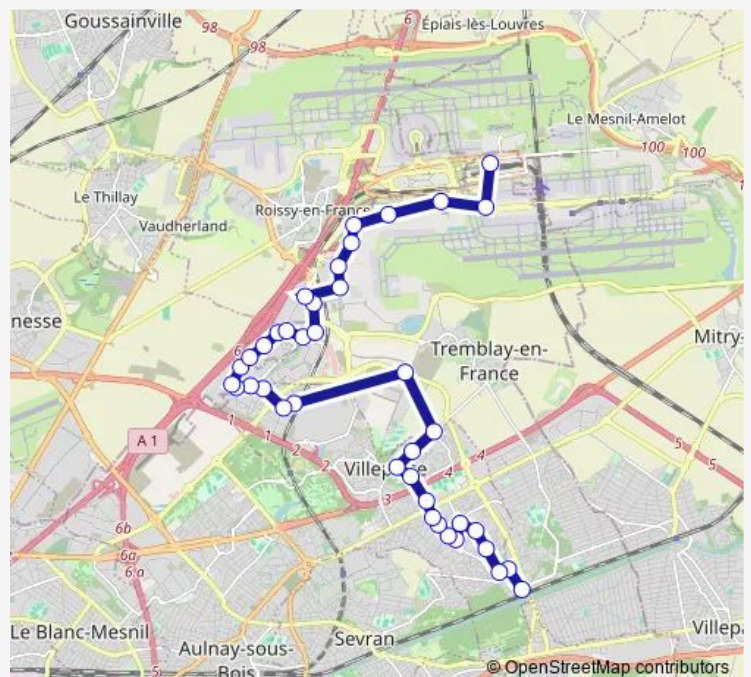

Route de Tremblay

Cimetière de Villepinte

Claude Nicolas Ledoux

Rue du Sausset

Gare du Parc des Expositions

Nations

Plaine de France

Epis

### Route schedule

Vert Galant — Roissy-pole - Aéroport Cdg1 (C2)

Monday 04:50-22:45

Tuesday 04:50-22:45

Wednesday 04:50-22:45

Thursday 04:50-22:45

Friday 04:50-22:45

Saturday 05:15-22:45

### Route info

Direction: Vert Galant

Stops: 39

Trip Duration: 0 hour 54 min

Centre Commercial

69 Rue de la Belle Etoile

123 Rue de la Belle Etoile

Belle Etoile (165)