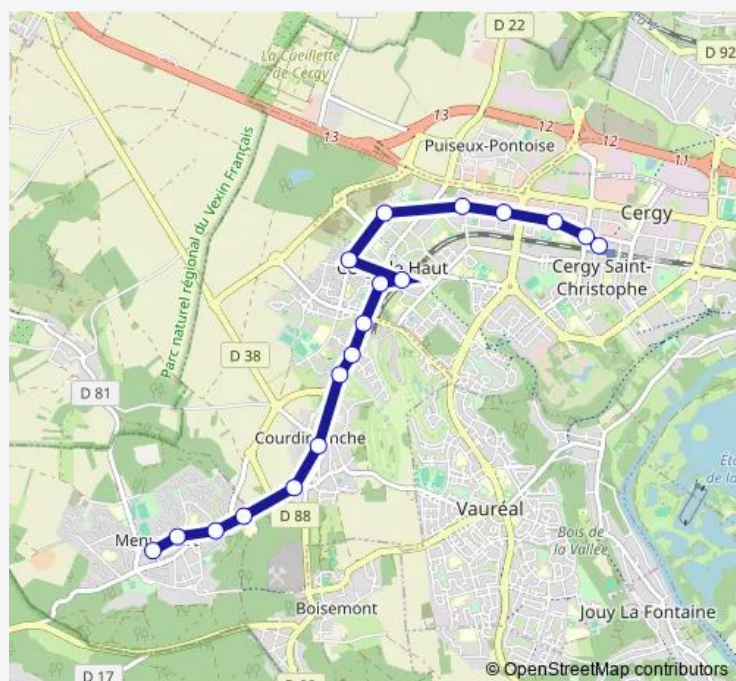

Saint Martin

Place C. Girard

Bois d'aton

Les Coudraies

Rond Point du Miroir

Fief à Cavan

Cergy Le Haut Rer

Route schedule

Route info

Direction: Croix du Jubilé

Stops: 11

Trip Duration: 0 hour 11 min

Direction

Saint-Christophe Rer — Cergy Le Haut Rer

8 stops

[Open route schedule](#)

Thursday 05:55-22:51

Friday 06:01-22:19

Saturday 06:25-21:44

Sunday 08:47-20:50

Route info

Direction: Saint-Christophe Rer

Stops: 18

Trip Duration: 0 hour 23 min