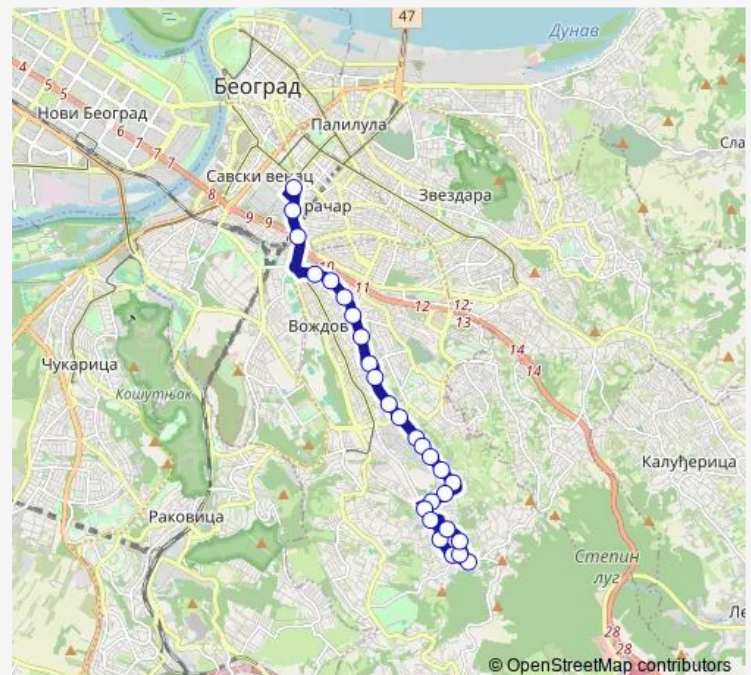

Prešernova

Ljubička (Univerzitet Singidunum)

Vitanovačka

Bjelovarska

Darvinova

Bulevar Peka Dapčevića

Vatrosprem

Voždovački Kružni Put

Institut Torlak

Route schedule

Birčaninova — Kumodraž 1

Monday 05:30-23:30

Tuesday 05:30-23:30

Wednesday 05:30-23:30

Thursday 05:30-23:30

Friday 05:30-23:30

Saturday 05:30-23:30

Sunday 05:30-23:30

Route info

Direction: Birčaninova

Stops: 27

Trip Duration: 0 hour 33 min

Kalemarska

Oktobarska

Mz Kumodraž

Topola

Cvetna

Kumodraž 1

Direction

Kumodraž 1 — Birčaninova

23 stops

[Open route schedule](#)