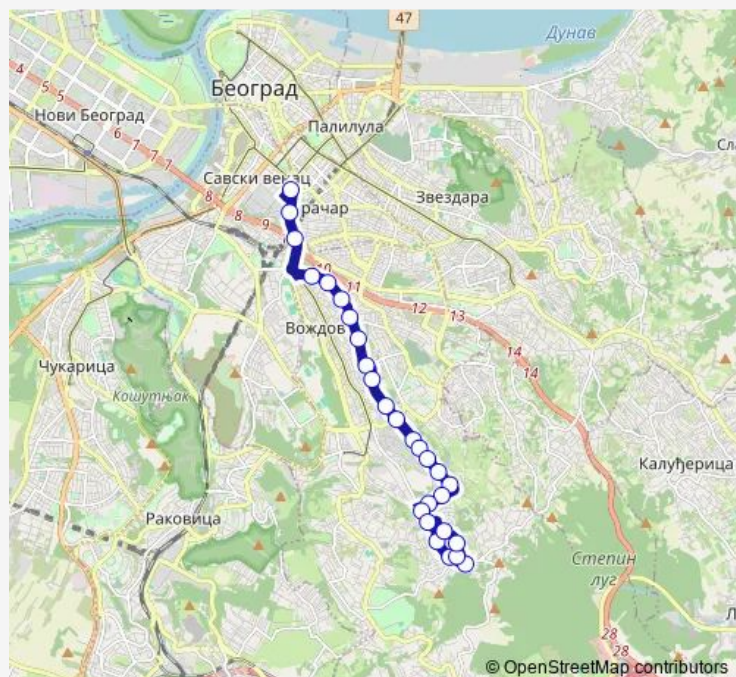

Prešernova

Ljubička (Univerzitet Singidunum)

Vitanovačka

Bjelovarska

Darvinova

Bulevar Peka Dapčevića

Vatrosprem

Voždovački Kružni Put

Institut Torlak

Route schedule

Birčaninova — Kumodraž 1

Monday 05:30-23:30

Tuesday 05:30-23:30

Wednesday 05:30-23:30

Thursday 05:30-23:30

Friday 05:30-23:30

Saturday 05:30-23:30

Sunday 05:30-23:30

Route info

Direction: Birčaninova

Stops: 27

Trip Duration: 0 hour 36 min

Kalemarska

Oktobarska

Mz Kumodraž

Topola

Cvetna

Kumodraž 1

Direction

Kumodraž 1 — Birčaninova

23 stops

[Open route schedule](#)