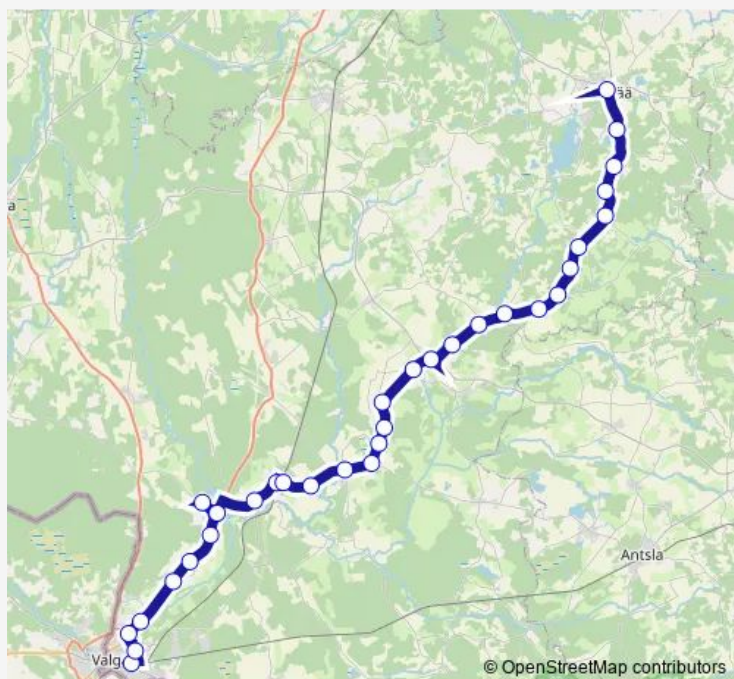

### Route schedule

Valga bussijaam — Otepää

Monday 15:30

Tuesday 15:30

Wednesday 15:30

Thursday 15:30

Friday 15:30

Saturday 15:30

### Route info

Direction: Valga bussijaam

Stops: 33

Trip Duration: 1 hour 0 min

39 — Otepää - Vidrike - Sangaste - Valga

Vääna

Restu

Karja