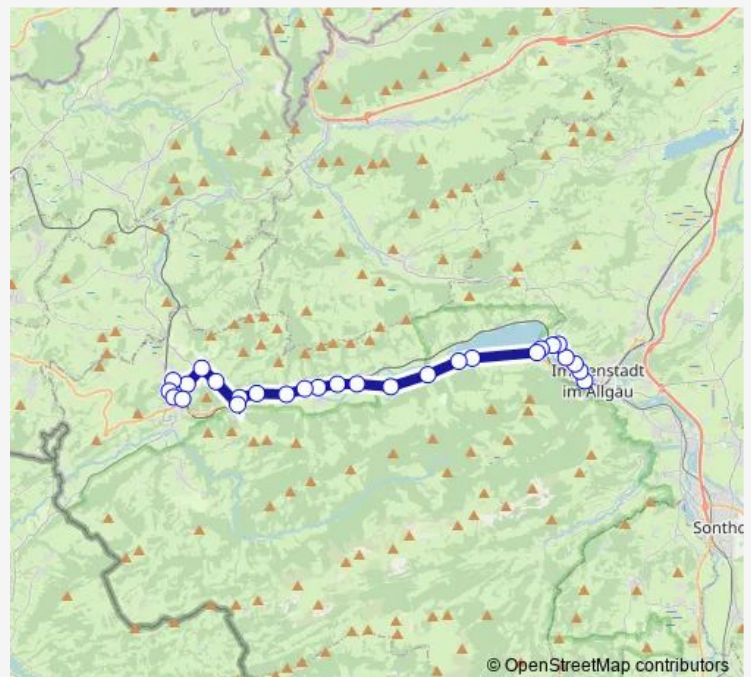

Thursday 07:23

Friday 07:23

Saturday —

Sunday —

Route info

Direction: Immenstadt

Stops: 26

Trip Duration: 0 hour 30 min

■ 39

BusMaps

Oberstaufen, Kaufmarkt

Oberstaufen, Trail-Hotel

Oberstaufen, Feuerwehrhaus

Oberstaufen, Haus des Gastes

Oberstaufen

Direction