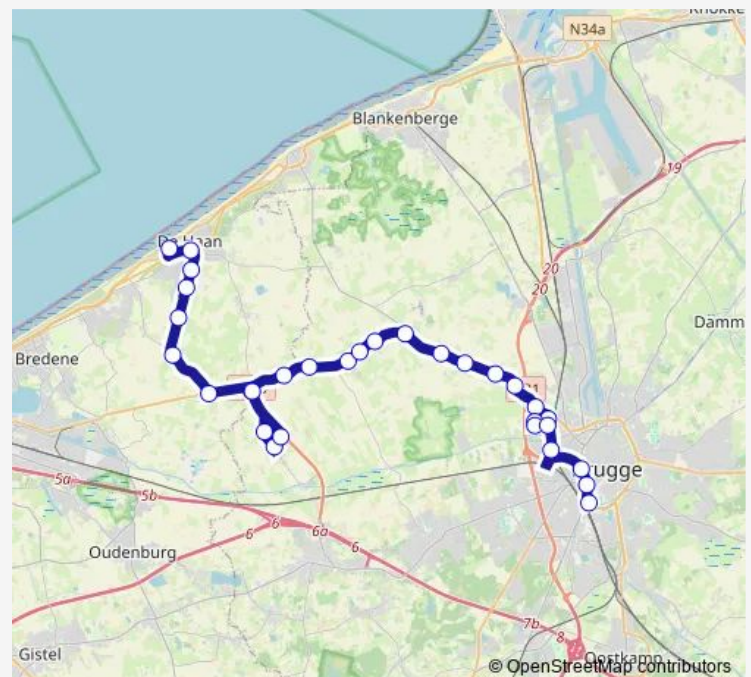

Meetkerke Oude Molenweg

Meetkerke Dorpweg

Sint-Pieters Ossenstraat

Route schedule

De Haan Zeepreventorium — Brugge Station perron C8

Monday 07:23-19:16

Tuesday 07:23-19:16

Wednesday 07:23-19:21

Thursday 07:23-19:16

Friday 07:23-19:16

Saturday 07:16-19:16

Sunday 07:21-19:21

Route info

Direction: De Haan Zeepreventorium

Stops: 31

Trip Duration: 0 hour 50 min

39 — De Haan - Klemskerke - Stalhille - AZ Sint-Jan - Brugge

Sint-Pieters Land Van Belofte

Sint-Pieters Oude Oostendeseesteenweg

Sint-Pieters Rustenburg

Sint-Pieters Ocmw Molenerf

Sint-Pieters AZ Sint-Jan

Sint-Pieters P+R Waggelwater