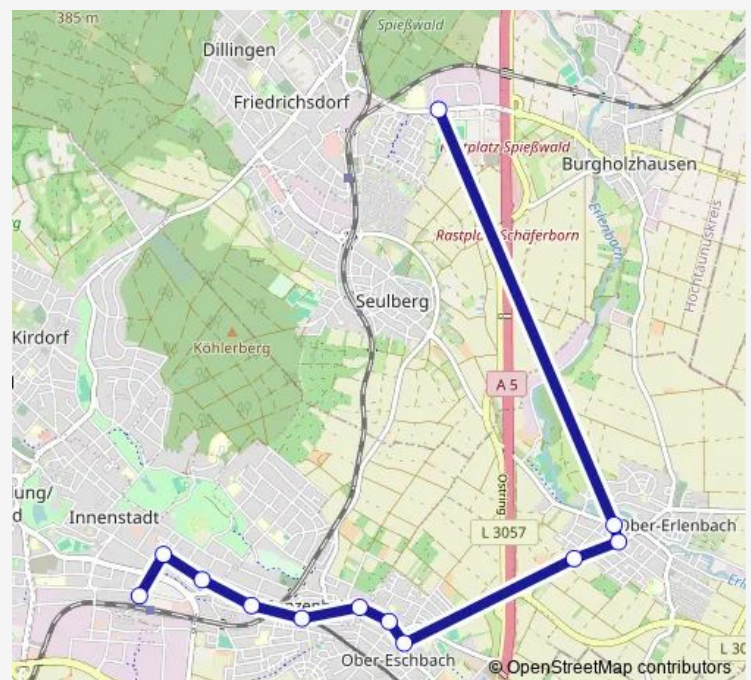

### Direction

Friedrichsdorf-Burgholzhausen Philipp-Reis-Schule —  
Bad Homburg v.d.H. Bahnhof

12 stops

[Open route schedule](#)

Friedrichsdorf-Burgholzhausen Philipp-Reis-Schule

Bad Homburg v.d.H.-Ober-Erlenbach Seulberger Str.

Bad Homburg v.d.H.-Gonzenheim (U)

Bad Homburg v.d.H.-Gonzenheim Frankenstraße

Bad Homburg v.d.H. Europakreisel

Bad Homburg v.d.H. Rathaus

Bad Homburg v.d.H. Bahnhof

### Route schedule

Friedrichsdorf-Burgholzhausen Philipp-Reis-Schule —  
Bad Homburg v.d.H. Bahnhof

Monday 11:40-17:00

Tuesday 11:40-17:00

Wednesday 11:40-17:00

Thursday 11:40-17:00

Friday 11:40-17:00

Saturday —

### Route info

Direction: Friedrichsdorf-Burgholzhausen  
Philipp-Reis-Schule

Stops: 12

Trip Duration: 0 hour 26 min