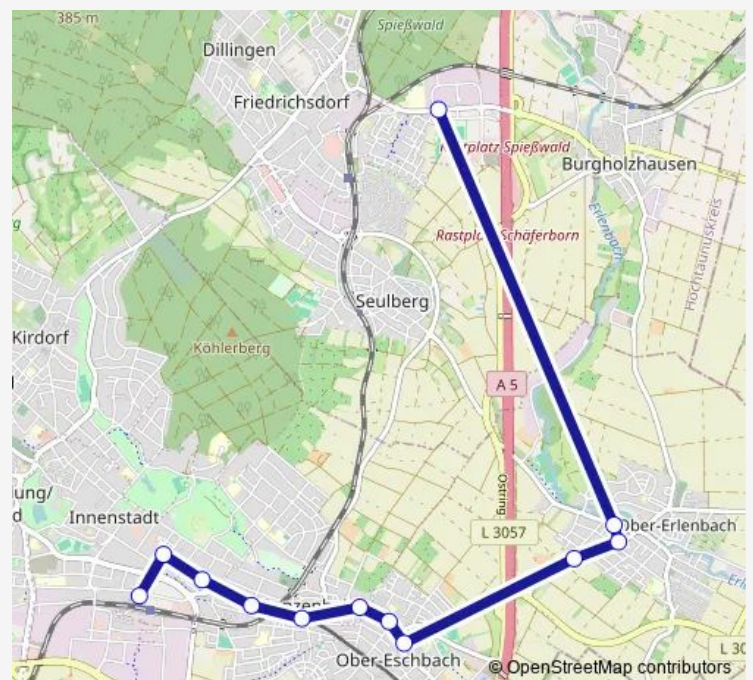

Direction

Friedrichsdorf-Burgholzhausen Philipp-Reis-Schule —
Bad Homburg v.d.H. Bahnhof

12 stops

[Open route schedule](#)

Friedrichsdorf-Burgholzhausen Philipp-Reis-Schule

Bad Homburg v.d.H.-Ober-Erlenbach Seulberger Str.

Bad Homburg v.d.H.-Ober-Erlenbach Spessartstraße

Bad Homburg v.d.H.-Ober-Erlenbach Taunusblick

Bad Homburg v.d.H.-Ober-Eschbach Jahnstraße

Bad Homburg v.d.H.-Ober-Eschbach Hessengärten

Bad Homburg v.d.H.-Gonzenheim Holzhäuser Straße

Bad Homburg v.d.H.-Gonzenheim (U)

Bad Homburg v.d.H.-Gonzenheim Frankenstraße

Bad Homburg v.d.H. Europakreisel

Bad Homburg v.d.H. Rathaus

Bad Homburg v.d.H. Bahnhof

Route schedule

Friedrichsdorf-Burgholzhausen Philipp-Reis-Schule —
Bad Homburg v.d.H. Bahnhof

Monday	11:40-17:00
Tuesday	11:40-17:00
Wednesday	11:40-17:00
Thursday	11:40-17:00
Friday	11:40-17:00
Saturday	—
Sunday	—

Route info

Direction: Friedrichsdorf-Burgholzhausen
Philipp-Reis-Schule

Stops: 12

Trip Duration: 0 hour 26 min