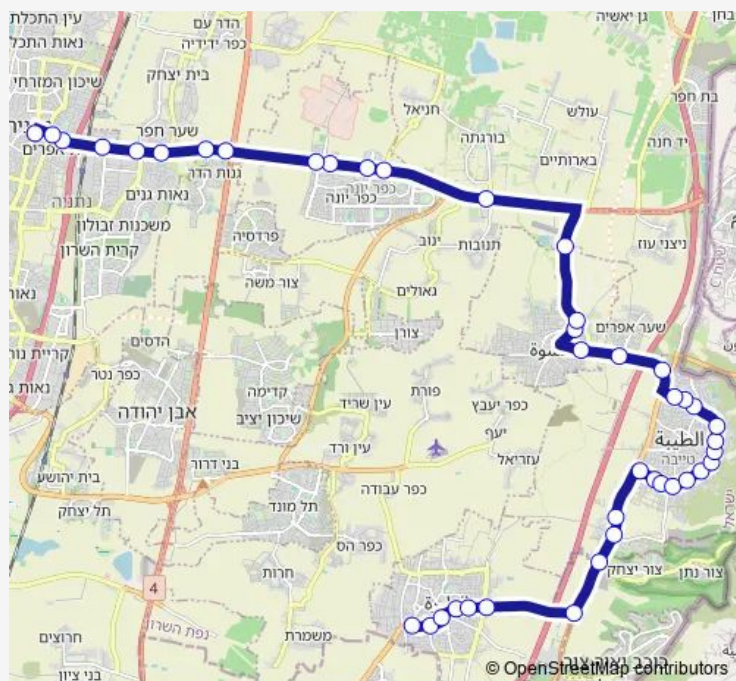

Thursday 05:00-20:30

Friday 05:00-14:30

Saturday 18:30-23:30

Sunday 05:00-20:30

Route info

Direction: חט'ב א/עבד אל חי

Stops: 42

Trip Duration: 0 hour 41 min

צומת תנובות

צומת חניאל

העצמאות/שד. בגין

העצמאות/העלייה

צומת מחנה 21

צומת השרון למערב

צומת גנות הדר

צומת שער חפר

כביש 57/דרך דגניה

צומת נווה איתמר

הרצל/עולי הגרדום

הרצל/מינץ

ת. מרכזית נתניה/הורדה

Direction

ת. מרכזית נתניה/רציפים — חט'ב א/עבד אל חי

46 stops

מסגד

מרכז רפואי אלראזי

Route schedule

ת. מרכזית נתניה/רציפים — חט'ב א/עבד אל חי

Monday 06:00-23:00

Tuesday 06:00-23:00

Wednesday 06:00-23:00

Thursday 06:00-23:00