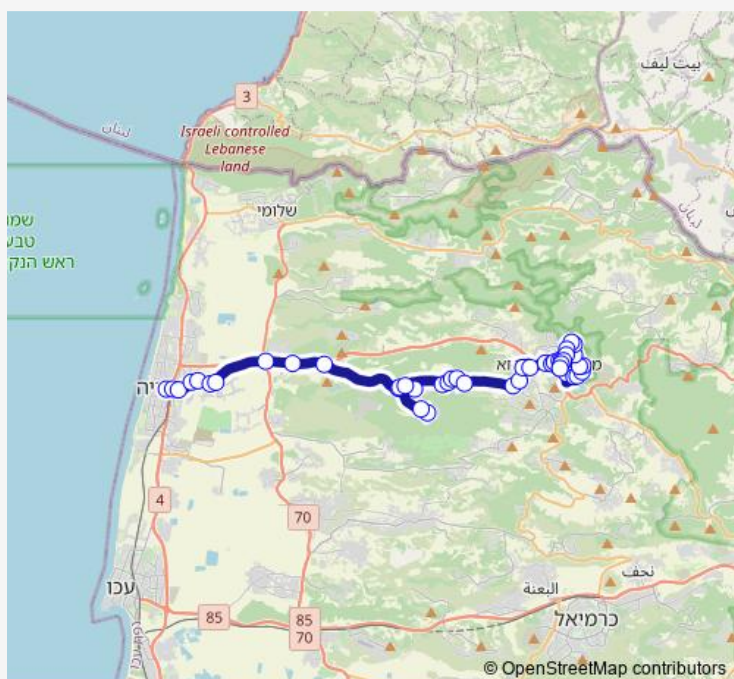

### Route schedule

ת. מרכזית נהריה/רציפים — בית כנסת/ז'בוטינסקי

Monday	12:05-20:00
Tuesday	12:05-20:00
Wednesday	12:05-20:00
Thursday	12:05-20:00
Friday	11:50
Saturday	—
Sunday	12:05-20:00

### Route info

Direction: ת. מרכזית נהריה/רציפים

Stops: 47

Trip Duration: 0 hour 50 min

39 — ת. מרכזית נהריה/רציפים-נהריה->בית כנסת/ז'בוטינסקי-מעלות תרשיחא-1ם

מסעף תרשיחא מערב

מעונה א

מעונה ג