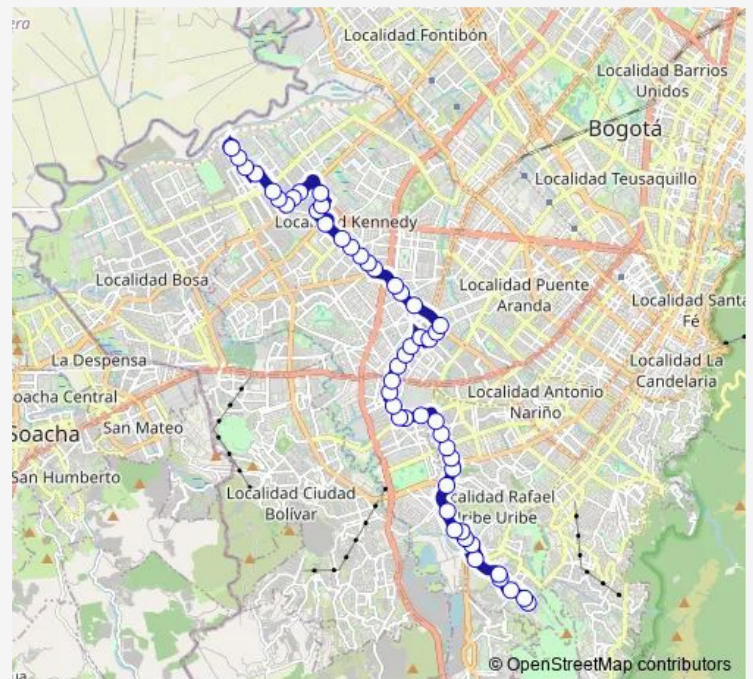

AC 38 Sur - AK 89

AC 38 Sur - KR 87d

AC 38 Sur - KR 86a

AV. C. de Cali - CL 36 Sur

AV. C. de Cali - CL 1A Sur

AV. Americas - KR 82

AV. A. Mejia - AV. Americas

AV. A. Mejia - DG 2

### Route schedule

CL 40 Sur - KR 98c — Kr2b BIS E-CI48z Sur Br. Diana Turbay Arrayanes

Monday 04:00-23:08

Tuesday 04:00-23:08

Wednesday 04:00-23:08

Thursday 04:00-23:08

Friday 04:00-23:08

Saturday 04:00-23:08

### Route info

Direction: CL 40 Sur - KR 98c

Stops: 51

Trip Duration: 1 hour 0 min

AV. 1 de Mayo - KR 68d

AK 68 - CL 30 Sur

AK 68 - CL 35A Sur

AK 68 - CL 37 Sur