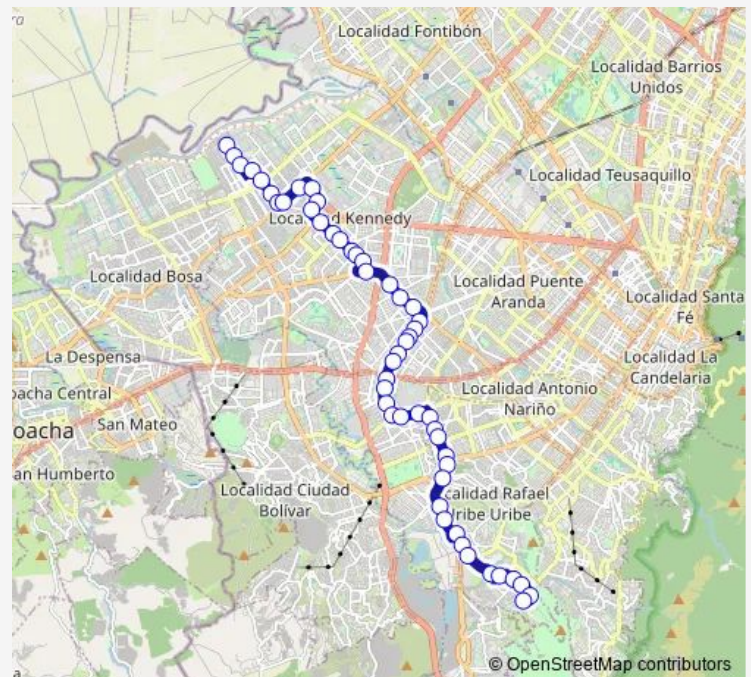

CL 50B Sur - KR 37

Route schedule

Kr2b BIS E-CI48z Sur Br. Diana Turbay Arrayanes — CL 40 Sur - KR 98c

Monday 04:00-23:08

Tuesday 04:00-23:08

Wednesday 04:00-23:08

Thursday 04:00-23:08

Friday 04:00-23:08

Saturday 04:00-23:08

Sunday 04:00-23:08

Route info

Direction: Kr2b BIS E-CI48z Sur Br. Diana Turbay Arrayanes

Stops: 52

Trip Duration: 1 hour 1 min

KR 53 - DG 49 Sur

KR 53 - DG 45 Sur

AK 68 - CL 42A Sur

AK 68 - CL 40A Sur

AK 68 - CL 38B Sur

CL 37 Sur - KR 53

KR 52A - CL 34 Sur

KR 52A - CL 29 Sur

AV. 1 de Mayo - KR 52A (208b08) Modulo B

AV. 1 de Mayo - KR 68f

AV. 1 de Mayo - KR 69 Bis A

AV. 1 de Mayo - KR 71d

CL 26 Sur - KR 72c

CL 26 Sur - KR 73

CL 26 Sur - KR 73c

CL 26 Sur - KR 78

CL 26 Sur - KR 78h

CL 26 Sur - KR 79c