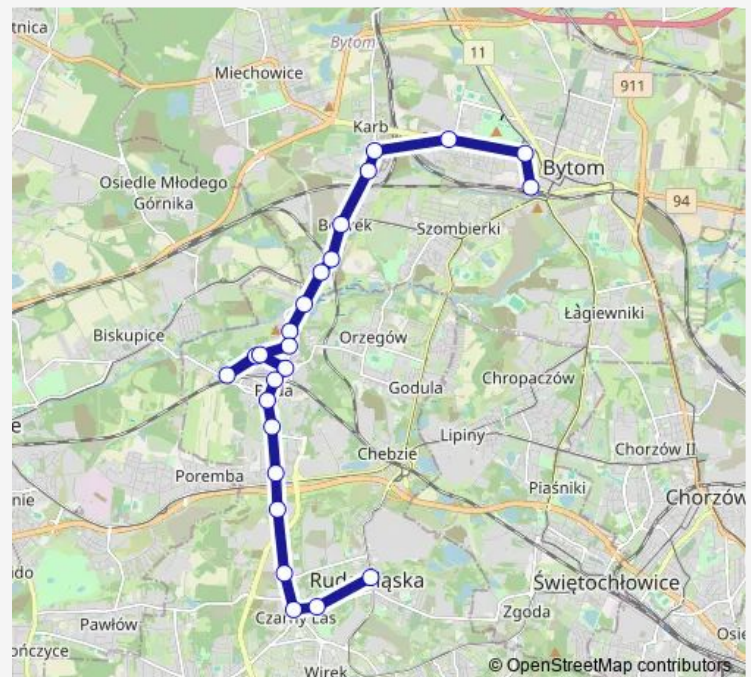

Saturday 22:25

Sunday 22:25

Route info

Direction: Bytom Dworzec

Stops: 24

Trip Duration: 0 hour 42 min

Czarny Las Stacja Paliw

Nowy Bytom Zakłady Odzieżowe