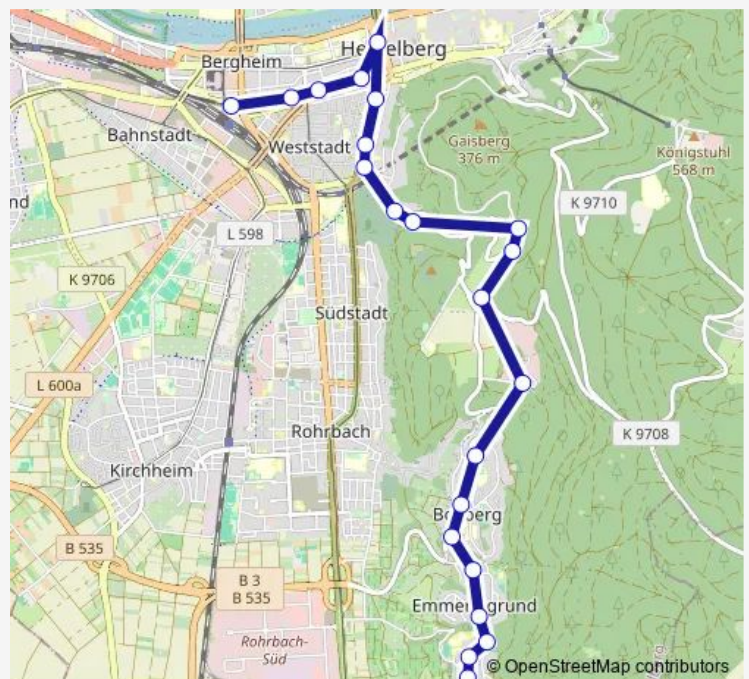

Bus 39 HD Bismarckplatz - Speyererhof - Embl - Boxberg/Kohlhof - Königstuhl

[Go to website](#)

Direction

Bismarckplatz — Rohrbach Süd

17 stops

[Open route schedule](#)

- Bismarckplatz
- Hans-Böckler-Str.
- Kaiserstr.
- Alois-Link-Platz
- Steigerweg
- Rohrbacher Grenzweg
- Speyererhof
- Kühruhweg
- Bierhelderhof
- Embl
- Forstquelle
- Boxbergring
- Fernheizwerk
- Louise-Ebert-Zentrum
- Buchwaldweg
- Mombertplatz
- Rohrbach Süd

Route schedule

Bismarckplatz — Rohrbach Süd

Monday	20:21
Tuesday	20:21
Wednesday	20:21
Thursday	20:21
Friday	20:21
Saturday	—
Sunday	—

Route info

Direction: Bismarckplatz

Stops: 17

Trip Duration: 0 hour 28 min

Direction

HD Hauptbahnhof — Mombertplatz

19 stops

[Open route schedule](#)

HD Hauptbahnhof

Stadtbücherei

Seergarten

Bismarckplatz

Hans-Böckler-Str.

Kaiserstr.

Alois-Link-Platz

Steigerweg

Rohrbacher Grenzweg

Speyererhof

Kühruhweg

Bierhelderhof