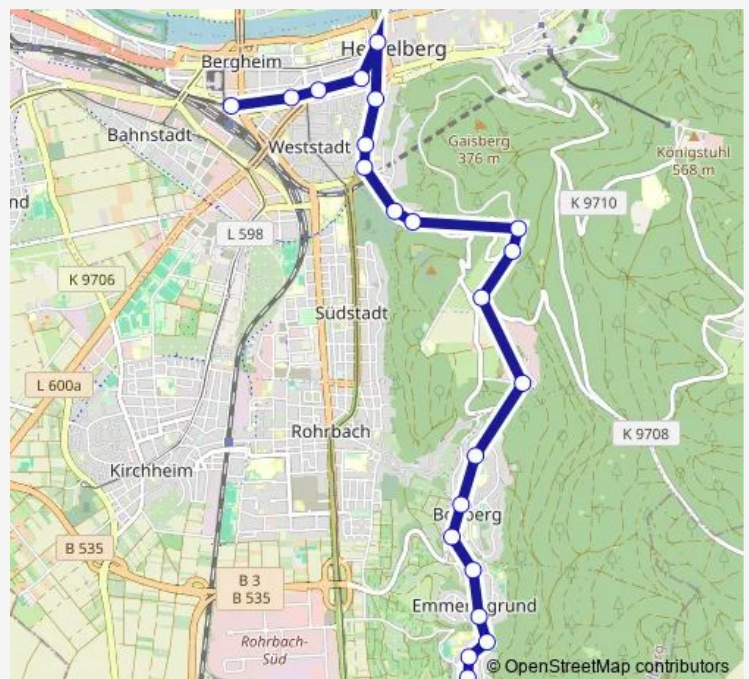

Bus 39 HD Bismarckplatz - Speyererhof - Embl - Boxberg/Kohlhof - Königstuhl

[Go to website](#)

Direction

Bismarckplatz — Rohrbach Süd

17 stops

[Open route schedule](#)

- Bismarckplatz
- Hans-Böckler-Str.
- Kaiserstr.
- Alois-Link-Platz
- Steigerweg
- Rohrbacher Grenzweg
- Speyererhof
- Kühruhweg
- Bierhelderhof
- Embl
- Forstquelle
- Boxbergring
- Fernheizwerk
- Louise-Ebert-Zentrum
- Buchwaldweg
- Mombertplatz
- Rohrbach Süd

Route schedule

Bismarckplatz — Rohrbach Süd

Monday	20:21
Tuesday	20:21
Wednesday	20:21
Thursday	20:21
Friday	20:21
Saturday	—
Sunday	—

Route info

Direction: Bismarckplatz

Stops: 17

Trip Duration: 0 hour 28 min

Direction

HD Hauptbahnhof — Mombertplatz

19 stops

[Open route schedule](#)

HD Hauptbahnhof

Stadtbücherei

Seergarten

Bismarckplatz

Hans-Böckler-Str.

Kaiserstr.

Alois-Link-Platz

Steigerweg

Rohrbacher Grenzweg

Speyererhof

Kühruhweg

Bierhelderhof