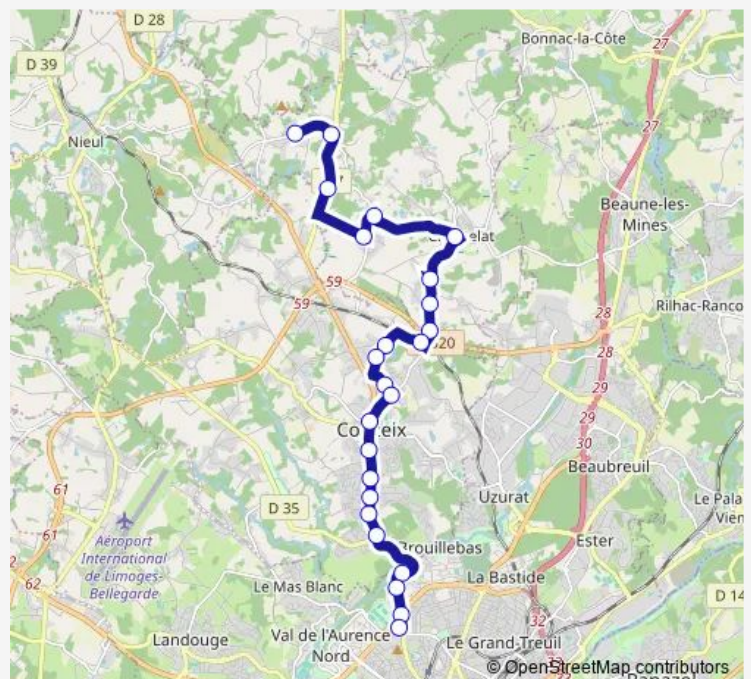

Pont de l'Aurence

### Route schedule

Chaptelat Le Theillol — Montjovis

Monday 06:45-18:11

Tuesday 06:45-18:11

Wednesday 06:45-18:11

Thursday 06:45-18:11

Friday 06:45-18:11

Saturday 06:48-13:15

### Route info

Direction: Chaptelat Le Theillol

Stops: 24

Trip Duration: 0 hour 32 min

39 — Montjovis <> Chaptelat Le Theillol

Les Roses

Rue de Bellac

Montjovis