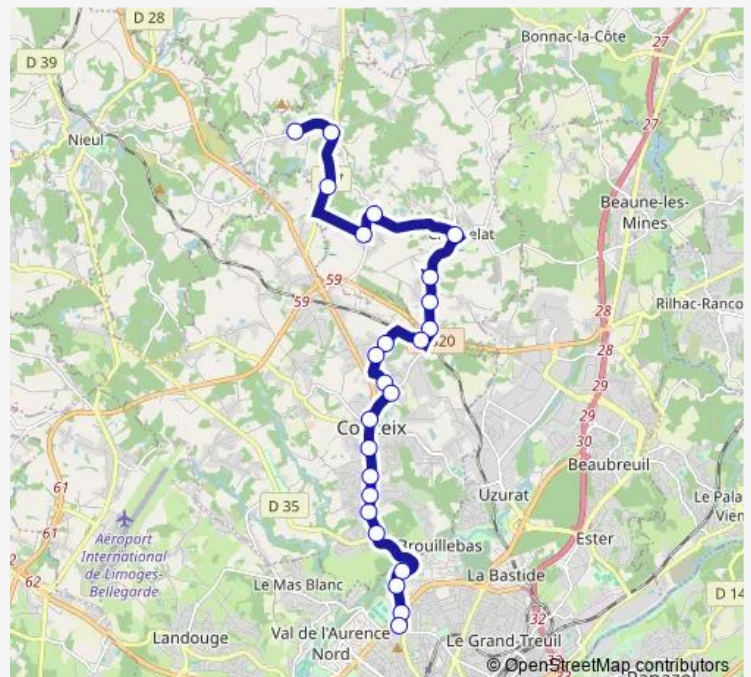

Pont de l'Aurence

### Route schedule

Chaptelat Le Theillol — Montjovis

Monday 06:45-18:11

Tuesday 06:45-18:11

Wednesday 06:45-18:11

Thursday 06:45-18:11

Friday 06:45-18:11

Saturday 06:48-13:15

### Route info

Direction: Chaptelat Le Theillol

Stops: 24

Trip Duration: 0 hour 32 min

39 — Montjovis <> Chaptelat Le Theillol

Les Roses

Rue de Bellac

Montjovis