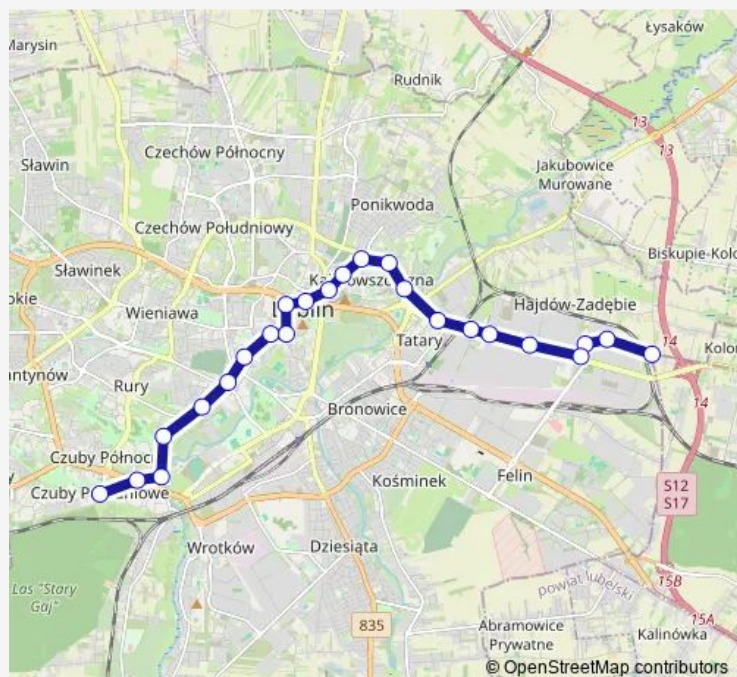

**Direction**

Zajezdnia Grygowej 02 — Zadębie 02

2 stops

[Open route schedule](#)

Zajezdnia Grygowej 02

Zadębie 02

**Route schedule**

Zajezdnia Grygowej 02 — Zadębie 02

Monday 04:40-06:41

Tuesday 04:40-06:41

Wednesday 04:40-06:41

Thursday 04:40-06:41

Friday 04:40-06:41

Saturday 04:59

Sunday 04:59

**Route info**

Direction: Zajezdnia Grygowej 02

Stops: 2

Trip Duration: 0 hour 8 min

**Direction**

undefined — undefined

0 stops

[Open route schedule](#)

## Route info

Direction:

Stops: 0

Trip Duration: – min

**Direction**

Mełgiewska - chłodnia 02 — Zajezdnia Grygowej 02

2 stops

[Open route schedule](#)