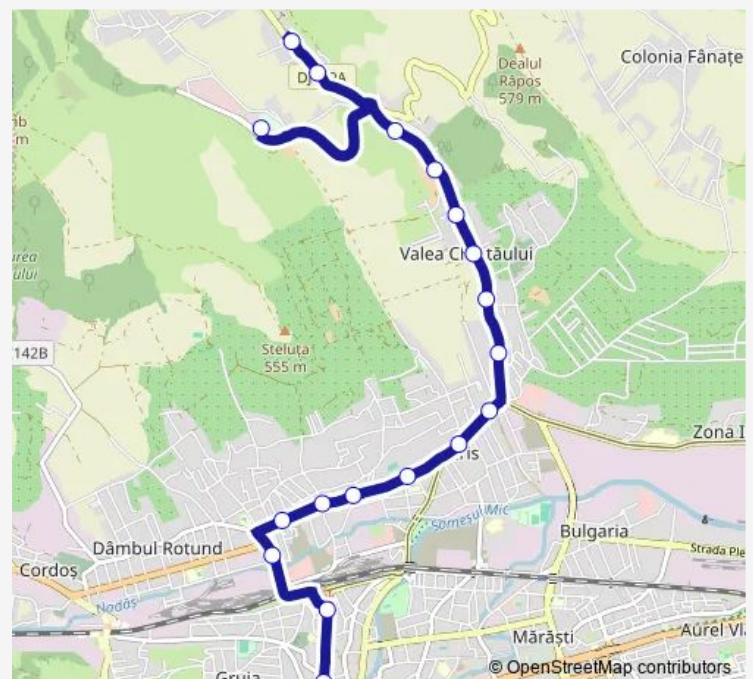

Saturday 06:00-21:45

Sunday 06:00-21:45

Route info

Direction: Valea Chintăului

Stops: 19

Trip Duration: 1 hour 17 min

39 — P-ta M. Viteazul - Valea Chintaului

Direction

P-a M. Viteazul Est — Valea Chintăului

19 stops

[Open route schedule](#)

P-a M. Viteazul Est

Cloca

P-a Gării Nord

Giordano Bruno

Senina Sud

Drago Vodă Sud

Vrancea

Călugăreni Sud

Iris Sud

Vama Chinteni

Intermediara Est

Pometului Est

coala Est

Monday 05:30-22:05

Tuesday 05:30-22:05

Wednesday 05:30-22:05

Thursday 05:30-22:05

Friday 05:30-22:05

Saturday 05:30-22:10

Sunday 07:00-22:10

Route info